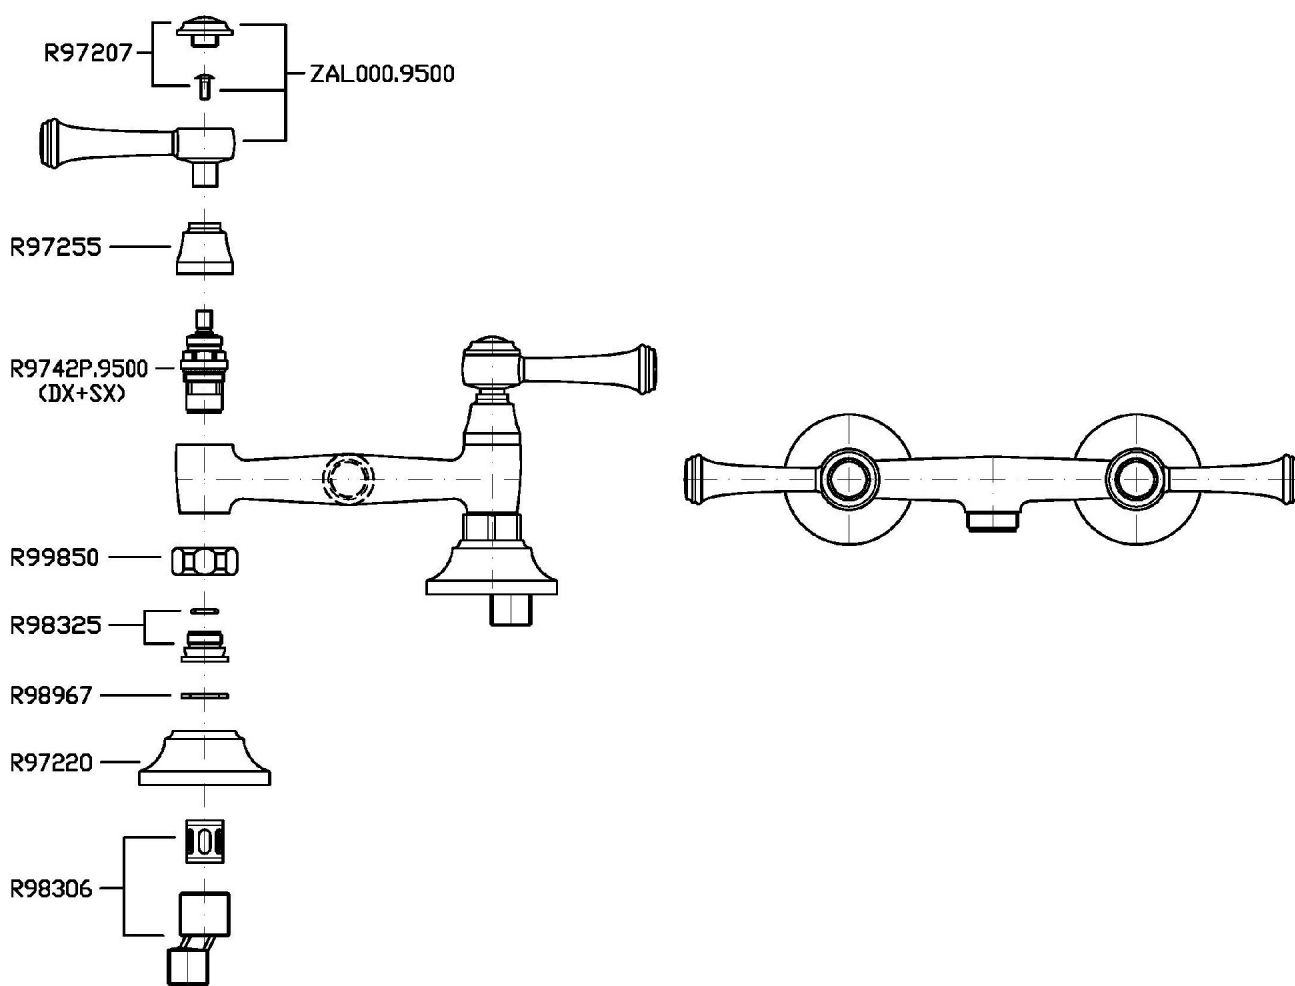

Marchio / Brand ZUCCHETTI

Classe / Class WW

AGORÀ

ZAL055

Gruppo esteno doccia. / Exposed shower mixer.

Gruppo esteno doccia con uscita da 3/4" e riduttore da 1/2".

Exposed shower mixer, 3/4" outlet and 1/2" reducer.

AGORÀ

ZAL055

Portate / Flowrates (lt/min)

PRESSIONE PRESSURE	1 BAR	2 BAR	3 BAR	4 BAR	5 BAR
2 RUBINETTO APERTI <i>P1</i> 2 TAPS OPENED	11	16	20	23	26
<i>P2</i>					
<i>P3</i>					
<i>P4</i>					
<i>P5</i>					

AGORÀ

ZAL055

Pesi e Misure / Weights and Sizes

Peso (Kg) Weight (lb)	1,85 (Kg)	4,08 (lb)
Volume test (dc3) - (in3)	4,42 (dc3)	269,72 (in3)
h (mm) - (in)	120,00 (mm)	4,72 (in)
L1 (mm) - (in)	160,00 (mm)	6,30 (in)
L2 (mm) - (in)	230,00 (mm)	9,06 (in)