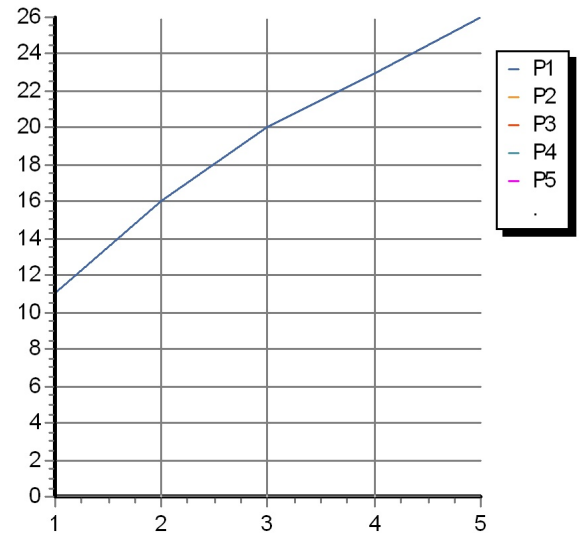

AGORÀ

ZAL055

Portate / Flowrates (lt/min)

PRESSIONE PRESSURE	1 BAR	2 BAR	3 BAR	4 BAR	5 BAR
2 RUBINETTO APERTI <i>P1</i> 2 TAPS OPENED	11	16	20	23	26
<i>P2</i>					
<i>P3</i>					
<i>P4</i>					
<i>P5</i>					

AGORÀ

ZAL055

Pesi e Misure / Weights and Sizes

Peso (Kg) Weight (lb)	1,85 (Kg)	4,08 (lb)
Volume test (dc3) - (in3)	4,42 (dc3)	269,72 (in3)
h (mm) - (in)	120,00 (mm)	4,72 (in)
L1 (mm) - (in)	160,00 (mm)	6,30 (in)
L2 (mm) - (in)	230,00 (mm)	9,06 (in)