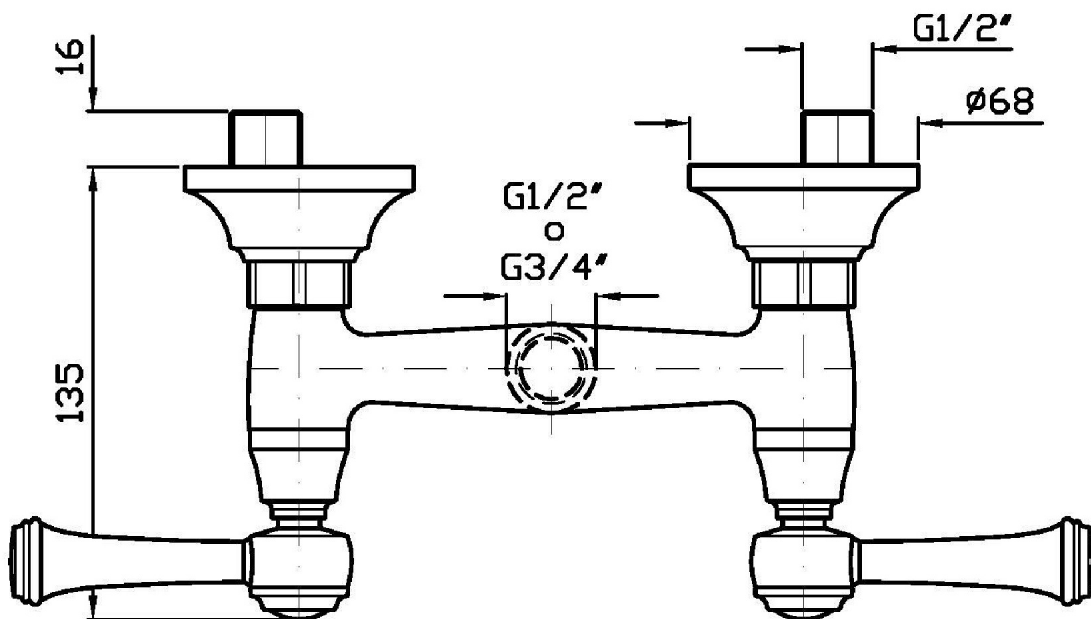

AGORÀ

ZAL055

Disegno Complessivo / Overall Drawing