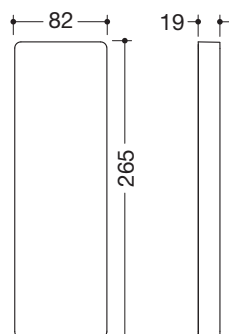

Montageplatte mit Abdeckung 950.50.101XA

- rechteckige Montageplatte mit passender, rechteckiger Abdeckung
- dient zur Aufnahme und Fixierung der mobilen Stützklappgriffe 805.50.1... und 805.50.2...
- 82 mm breit, 265 mm hoch, 19 mm tief
- Montageplatte aus Edelstahl, matt geschliffen
- zur Montage mit korrosionsfreiem und geprüftem HEWI Befestigungsmaterial für unterschiedliche Wandaufbauten (separat zu bestellen)
- Dichtband zur Abdichtung der Befestigungspunkte ist im Lieferumfang enthalten
- Rahmen der Abdeckung aus hochwertigem Polyamid in den HEWI Farben 90 (Tiefschwarz), 92 (Anthrazitgrau), 98 (Signalweiß) und 99 (Reinweiß)
- Frontplatte der Abdeckung aus hochwertigem Edelstahl, matt geschliffen

Abmessungen in mm

Oberfläche/Farben

XA matt geschliffen	98	99	92	90
Edelstahl	Polyamid			

Technische Änderungen vorbehalten, 14.11.2019