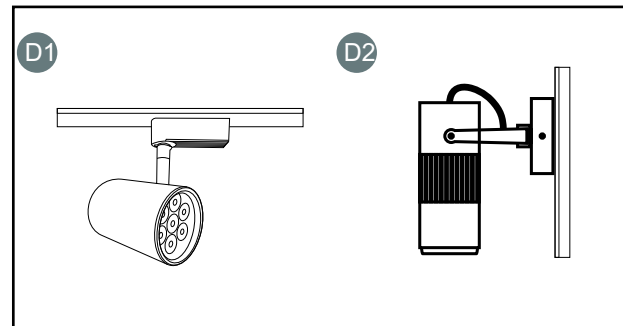

Комплектация / Package Contents:

series item no	adjustable/поворотный	D (mm)	H (mm)	wattage
A6107PL-1	yes/ да	70*118	153	7
A6118PL-1	yes/ да	120*160	183	18
A6312PL-1	yes/ да	140*140*360	235	12
A6330PL-1	yes/ да	102*220	230	30
A6210PL-1	yes/ да	70*158	167	10
A6520PL-1	yes/ да	70*175	187	20
A6520AP-1	yes/ да	70*176	160	20
A5910PL-1	yes/ да	57*100	143	10
A6709PL-1	yes/ да	90*180	150	9
A6709AP-1	yes/ да	90*90	140	9
A6720PL-1	yes/ да	110*210	180	20
A6730PL-1	yes/ да	130*230	220	30