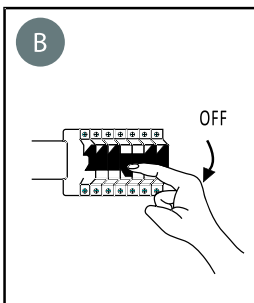

Комплектация / Package Contents:

series item no	adjustable/поворотный	D (mm)	H (mm)	wattage
A6107PL-1	yes/ да	70*118	153	7
A6118PL-1	yes/ да	120*160	183	18
A6312PL-1	yes/ да	140*140*360	235	12
A6330PL-1	yes/ да	102*220	230	30
A6210PL-1	yes/ да	70*158	167	10
A6520PL-1	yes/ да	70*175	187	20
A6520AP-1	yes/ да	70*176	160	20
A5910PL-1	yes/ да	57*100	143	10
A6709PL-1	yes/ да	90*180	150	9
A6709AP-1	yes/ да	90*90	140	9
A6720PL-1	yes/ да	110*210	180	20
A6730PL-1	yes/ да	130*230	220	30