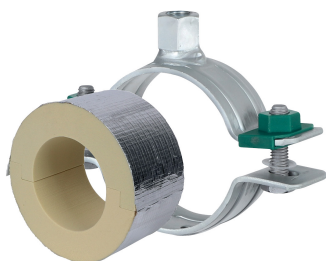

BISOFIX® PIR20 + HD500

(D 03 56)

для изолированных труб 12,0 - 273,1 мм

Свойства и преимущества

- в комбинации с твёрдой пенопластовой теплоизоляцией
- cover joints with aluminium tape
- insulating pipe support with HD500 clamp
- HD500 clamp with M8/M10 and M10/M12 connection nut
- не содержит хлорфторуглероды (CFC), гидрохлорфторуглероды (HCFC), формальдегиды, кадмий
- класс огнестойкости B2
- PIR density for D <110mm = 80kg/m³
- PIR density for D >110mm = 120kg/m³
- thermal conductivity lambda (approx. value): 0.30 W/(mK)
- обработка поверхности:
 - продукция является частью системы BIS UltraProtect® 1000
 - подходит для монтажа внутри и снаружи зданий
 - мин. 1 000 часов в испытании соляным туманом (макс. 5% красной ржавчины) согласно ISO 9227
- temperature range -45 °C - +105 °C