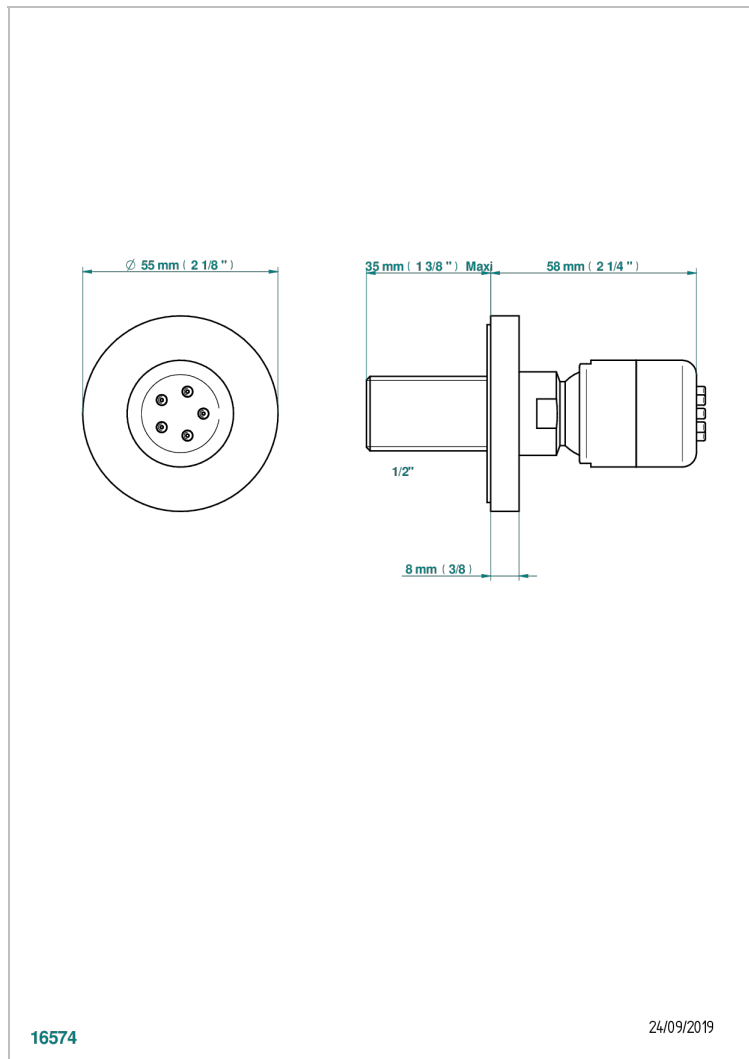

ВАМБОУ С ЧЕРНЫМ ХРУСТАЛЕМ

A33-290/B

Форсунка гидромассажная встраиваемая в стену 1/2" с защитой от жёсткой воды

THG[®]
PARIS

ХАРАКТЕРИСТИКИ

- Bambou с чёрным хрусталём
- Форсунка гидромассажная встраиваемая в стену 1/2" с защитой от жёсткой воды