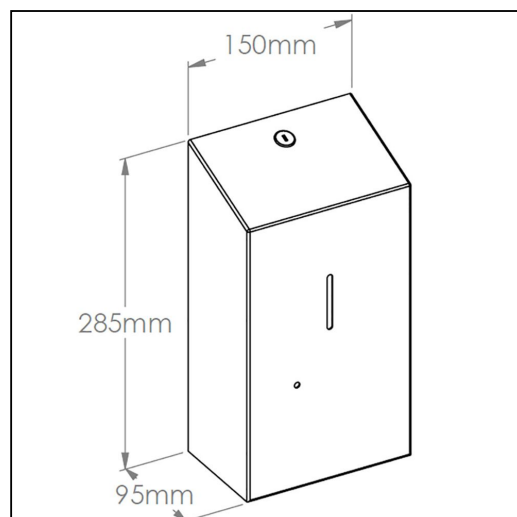

Bezdotkowy automatyczny dozownik mydła w pianie, MERIDA STELLA WHITE LINE na jednorazowe wkłady 1000 g, biały

symbol: DSB209

- dozownik na jednorazowe, wymienne wkłady o masie 1000 g (ok. 3300 porcji mydła w pianie)
- mydło dozowane automatycznie w postaci delikatnej piany
- uruchamiany bezdotkowo czujnikiem zbliżeniowym
- dozownik wyposażony jest w unikalny system programowania wielkości dozy podawanego mydła
- możliwość zaprogramowania następujących wielkości dozy: 0,3 ml, 0,7 ml lub 1 ml
- z jednego wkładu, w zależności od indywidualnego zaprogramowania dozownika, można uzyskać ponad 3300, 1400 lub 1000 porcji mydła w pianie!
- całkowita szczelność wkładu zabezpiecza przed skażeniem zawartości
- dozownik należy zamontować w odległości min. 130 mm od powierzchni blatu lub umywalki
- diodowy wskaźnik: zielony - gotowy do pracy, czerwony - wymień baterie
- zasilany 4 bateriami R14, baterie doładowane
- wykonany ze stali nierdzewnej malowanej na biało
- łączenia boków spawane i szlifowane
- niewidoczne zawiasy
- zabezpieczony trwałym stalowym zamkiem bankowym
- zamek zlicowany z powierzchnią urządzenia
- zamykany na kluczyk

Pasuje do mydła

MTP204, MTP214, MTP217

Parametry

wysoko	28,5 cm
szeroko	15 cm
głęboko	9,5 cm