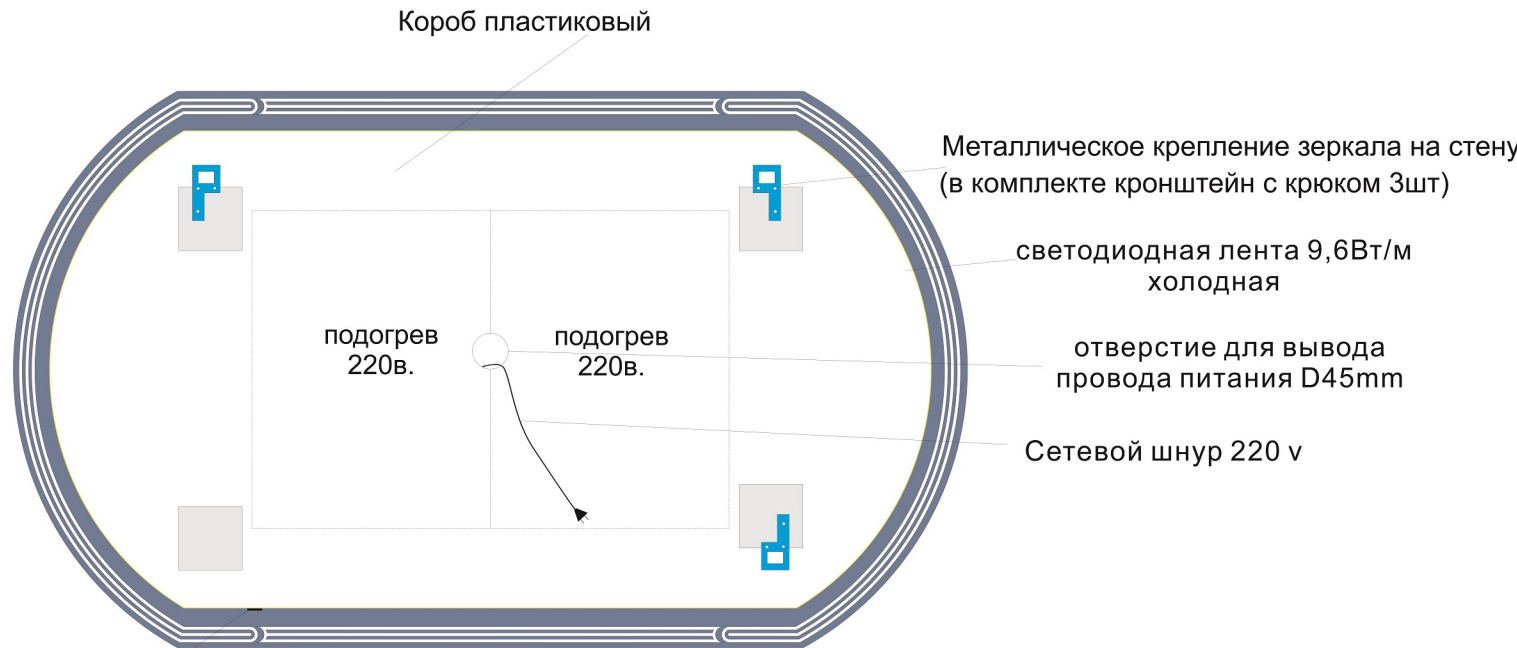

## 1200x700

с реверсом  
наружная подсветка

вид спереди

1200

Пескоструйная обработка  
(оракал)

вид сзади

Короб пластиковый

Металлическое крепление зеркала на стену  
(в комплекте кронштейн с крюком 3шт)