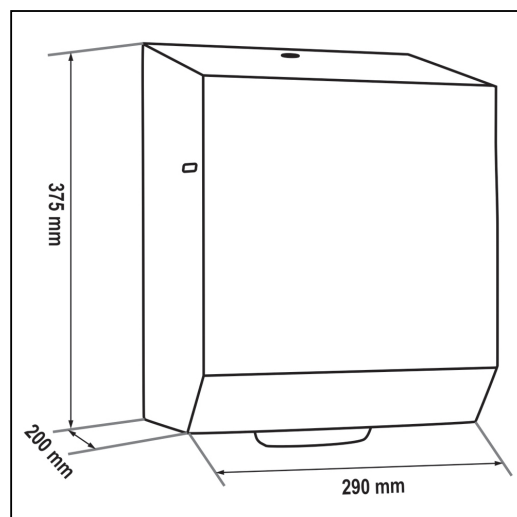

## Mechaniczny podajnik r czników papierowych w rolach, MERIDA STELLA WHITE LINE, biały

symbol: CSB303

Mechaniczny podajnik r czników papierowych zapewnia higieniczne użytkowanie, dotykany jest tylko pobierany r cznik. Pobranie r cznika uruchamia mechanizm odcinający listek o długości 25,5 cm. Urządzenie charakteryzuje się cichą i delikatną pracą mechanizmu odcinającego. W sytuacji awaryjnej r cznik można wysunąć przez naciśnięcie przycisku PUSH, znajdującego się w dolnej części podajnika. Uchwyt rolki wyposażony w system ułatwiający zakładanie r cznika. Podajnik posiada łatwy dostęp do mechanizmu tnącego umożliwiający bezproblemowe czyszczenie oraz konserwację urządzenia. Wykonany ze stali nierdzewnej malowanej na biało. Podajnik r czników zabezpieczony jest trwałym stalowym zamkiem bankowym. Zamek zlicowany z powierzchni urządzenia. Łączenia boków podajnika r czników są spawane i szlifowane. Urządzenie posiada niewidoczne zawiasy, obudowa i tylna ścianka wykonane ze stali nierdzewnej malowanej proszkowo na czarno. Zamykany na kluczyk.

Pasujące r czniki

RAZ301, RAB301, RAN301, RAE301, RAB302, RAB309, RAB310, RAB312, RAB319, RAB320

Parametry

wysoko	37,5 cm
szeroko	290 cm
gł boko	200 cm