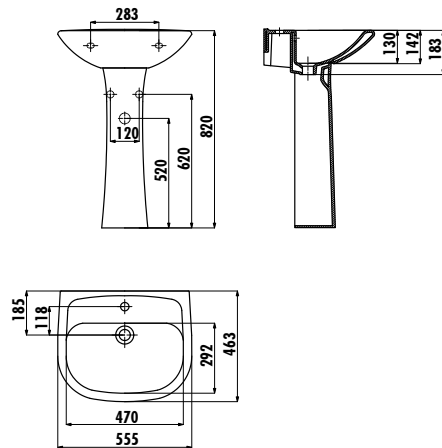

TEKNİK ÇİZİM

ÖZELLİKLER

Creavit önceden haber vermeksizin, ürünlerde ve teknik detaylarda değişiklik yapma hakkını saklı tutar. Renkler gerçekte olduğundan farklı görünebilir.

Kalite Yönetim Sistemi

Müşteri Memnuniyeti Belgesi

Çevre Yönetim Sistemi

İş Sağlığı ve Güvenliği Yönetim Sistemi

LGA

Alman Standartlarına Uygunluk Belgesi

kiwa

Hollanda Standartlarına Uygunluk Belgesi

GOST - R

Rusya Standartlarına Uygunluk Belgesi

UKRSEPRO

Ukrayna Standartlarına Uygunluk Belgesi

İsrail Standartlarına Uygunluk Belgesi

Nijerya Standartlarına Uygunluk Belgesi

Türk Standartlarına Uygunluk Belgesi