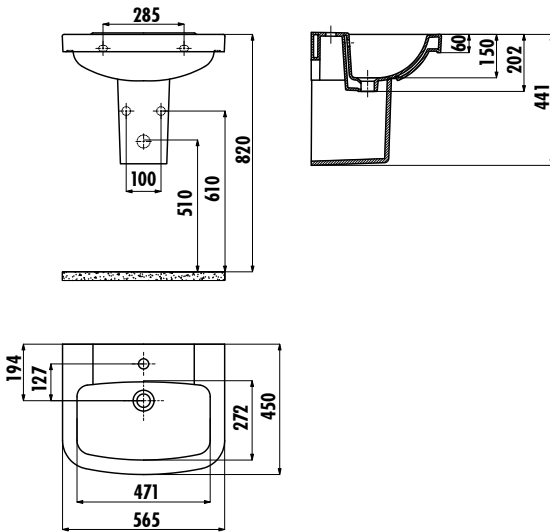

TEKNİK ÇİZİM

ÖZELLİKLER

Creavit önceden haber vermeksizin, ürünlerde ve teknik detaylarda değişiklik yapma hakkını saklı tutar.

Kalite Yönetim Sistemi

Müşteri Memnuniyeti Belgesi

Çevre Yönetim Sistemi

İş Sağlığı ve Güvenliği Yönetim Sistemi

LGA

Alman Standartlarına Uygunluk Belgesi

kiwa

Hollanda Standartlarına Uygunluk Belgesi

GOST - R

Rusya Standartlarına Uygunluk Belgesi

UKRSEPRO

Ukrayna Standartlarına Uygunluk Belgesi

İsrail Standartlarına Uygunluk Belgesi

Nijerya Standartlarına Uygunluk Belgesi

Türk Standartlarına Uygunluk Belgesi