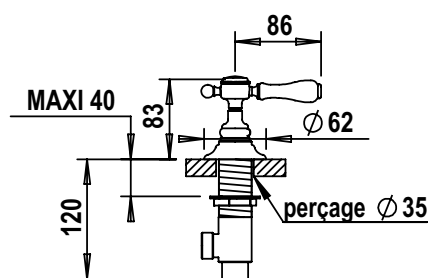

Réf. **01.478**

Réf. **19.478**

Commande d'arrêt sur gorge 3/4"

CARACTÉRISTIQUES

Commande d'arrêt sur gorge 3/4"
3/4" Deck valve

16 ACC LY 711

FINITIONS USUELLES

CH Chrome
Chrome