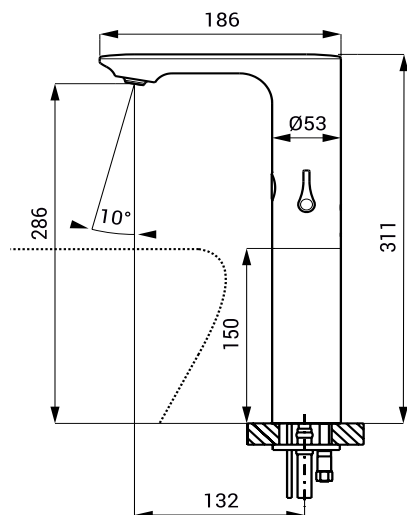

Автоматический смеситель SLU 60

SANELA 
we make water cool®

Характеристики

- экономичный аэратор, расход воды 6 л/мин.
- гигиенический смыв
- возможность разовой настройки температуры воды и последующей блокировки заглушкой
- предназначен для умывальника на столешницу
- макс. высота умывальника 150 mm
- электромагнитный клапан в корпусе смесителя
- предназначен для подачи теплой и холодной воды, настройка температуры рычажком
- реагирует на присутствие рук в зоне чувствительности немедленным пуском воды
- вода выключается после удаления рук из зоны чувствительности (время задержки можно настроить 0,25 - 7,75 сек.)
- функция автоматического выключения воды по истечении 5 минут времени
- отслеживает состояние батареек (варианты с индексом В)
- можно переключить в START/STOP программу
- настройка параметров при помощи пульта дистанционного управления SLD 03

Размеры

Технические данные

Питающее напряжение

- SLU 60 24 В пост.
- SLU 60B 6 В

Потребляемая мощность

- напряжение 24 В пост. 2 Вт
- напряжение 6 В 2 Вт

Срок службы батареек

- 4 шт. АА щелочных 1,5 В, 2700 мА/час прим. 2 года (при 100 вкл./день)

Зона чувствительности

- стандартная 0,13 - 0,19 м
- START/STOP 0,05 - 0,15 м

Рабочее давление

- Рабочее давление 0,1 - 0,6 МПа

Расход воды

- Расход воды 6 л/мин. (инф. пар.)

Подача воды

- Подача воды наруж. резьба G 1/2"