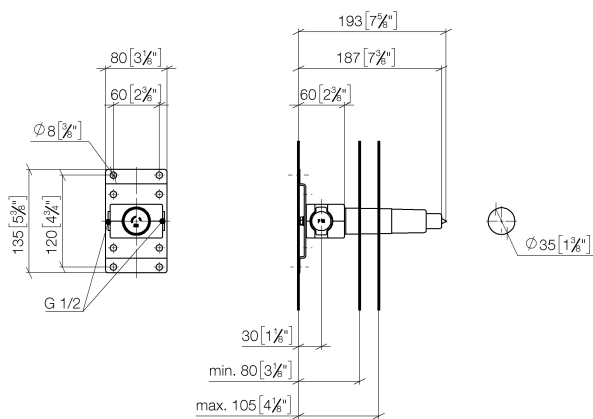

Душ - продукты скрытого монтажа
Крепёж настенный скрытого монтажа -
Артикульный номер: 35 050 970 90

- латунь, неэтилированная устойчивая к обесцинкованию
- 2x присоединение – внутренняя резьба 1/2" (холодная/горячая), DN 15
- защитный кожух
- защитная манжета от проникновения воды
- звукоизоляция
- Комбинируется только с комплектами для конечного монтажа 36 002 970-FF / 36 110 970-FF / 36 111 970-FF / 36 112 970-FF / 36 050 970-FF.
- Данный продукт можно комбинировать с шинами xGrid. Дальнейшую информацию см. на стр. ZZZ.

размерный чертёж

mm [inches]

Все величины в мм / дюймах = мм x 0,0394