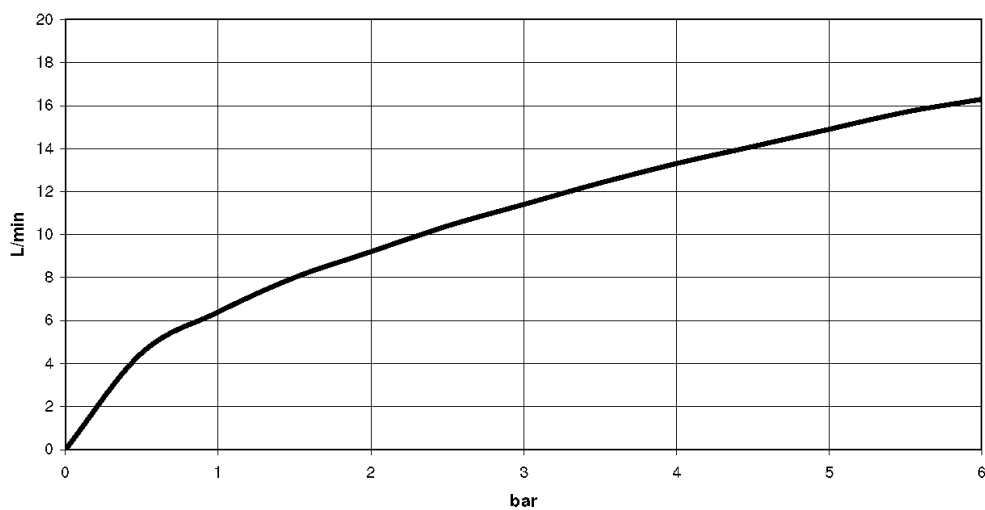

Душ - продукты скрытого монтажа
Крепёж настенный скрытого монтажа -
Артикульный номер: 35 050 970 90

- латунь, неэтилированная устойчивая к обесцинкованию
- 2x присоединение – внутренняя резьба 1/2" (холодная/горячая), DN 15
- защитный кожух
- защитная манжета от проникновения воды
- звукоизоляция
- Комбинируется только с комплектами для конечного монтажа 36 002 970-FF / 36 110 970-FF / 36 111 970-FF / 36 112 970-FF / 36 050 970-FF.
- Данный продукт можно комбинировать с шинами xGrid. Дальнейшую информацию см. на стр. ZZZ.

размерный чертеж

mm [inches]

Все величины в мм / дюймах = мм x 0,0394

Душ - продукты скрытого монтажа
Крепёж настенный скрытого монтажа -
Артикульный номер: 35 050 970 90

график расхода

Другие варианты поверхностей