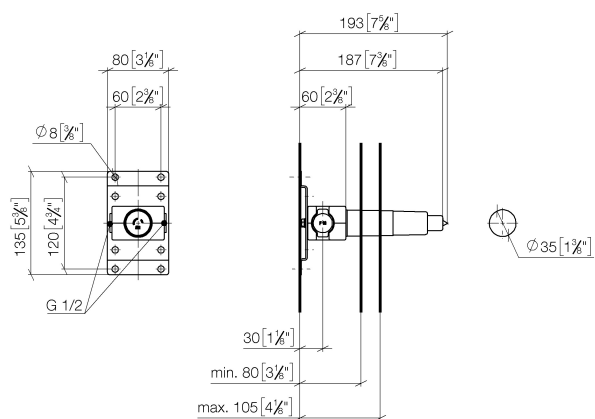

Душ - продукты скрытого монтажа
Крепёж настенный скрытого монтажа -
Артикульный номер: 35 050 970 90

- латунь, неэтилированная устойчивая к обесцинкованию
- 2x присоединение – внутренняя резьба 1/2" (холодная/горячая), DN 15
- защитный кожух
- защитная манжета от проникновения воды
- звукоизоляция
- Комбинируется только с комплектами для конечного монтажа 36 002 970-FF / 36 110 970-FF / 36 111 970-FF / 36 112 970-FF / 36 050 970-FF.
- Данный продукт можно комбинировать с шинами xGrid. Дальнейшую информацию см. на стр. ZZZ.

размерный чертеж

mm [inches]

Все величины в мм / дюймах = мм x 0,0394

Душ - продукты скрытого монтажа
Крепёж настенный скрытого монтажа -
Артикульный номер: 35 050 970 90

график расхода

Другие варианты поверхностей

Другие поверхности по запросу (x-tra Service)

Душ - продукты скрытого монтажа
Крепёж настенный скрытого монтажа -
Артикульный номер: 35 050 970 90

12 010 970 90

Защита от утечки 1/2" -

12 720 660-00

крышка - хром

12 720 980-00

крышка - хром