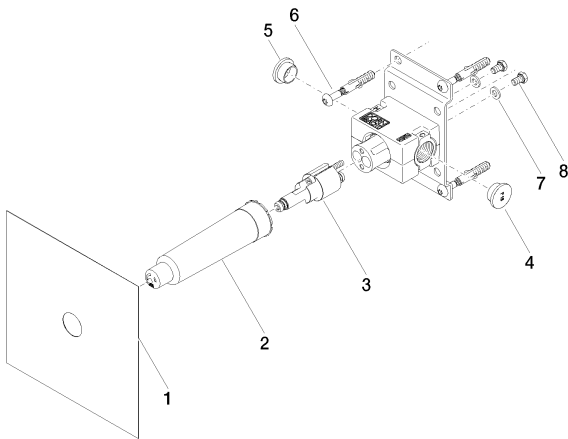

Душ - продукты скрытого монтажа
 Крепёж настенный скрытого монтажа -
 Артикульный номер: 35 050 970 90

Спецификация запасных частей

№	Артикульный №	Наименование	Расходуемое кол-во
1	04 14 03 072 00 90	Прокладка -	1
2	09 21 02 173 90		1
3	90 31 20 116 00 90		1
4	09 31 20 094 90	Донный клапан синий 1/2" -	1
5	09 31 20 093 90	Донный клапан красный 1/2" -	1
6	04 30 31 024 01 90	Набор для крепления 6 x 40 мм -	2
7	09 30 11 144 90	стиральная машина Ø 6,4 -	2
8	09 30 30 049 90	Крепление M6 x 10 мм -	2