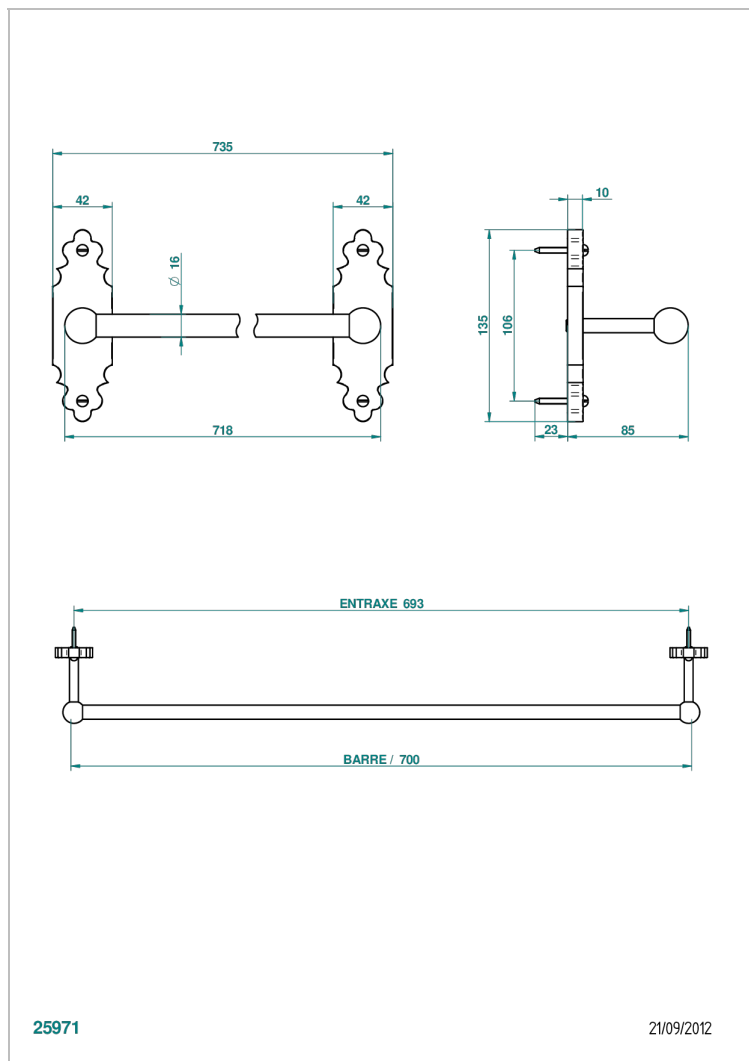

Полотенцедержатель одинарный - фиксированная рейка 70 см Ø 16 мм

25971

21/09/2012

ХАРАКТЕРИСТИКИ

- 1900
- Полотенцедержатель одинарный - фиксированная рейка 70 см
Ø 16 мм

ДОСТУПНЫЕ ВАРИАНТЫ ПОКРЫТИЙ

Blush PVD - H62
Graphite PVD - H64
Matt Umber PVD - H67
Matt blush PVD - H60
Matt graphite PVD - H65
Umber PVD - H66

Аранья (чёрный никель) - D24
Бронза - D01
Золото - F01
Матовая красная старинная медь - H07
Матовое золото - F07
Матовое светлое золото - F31

Матовый никель - C01
Матовый хром - C02
Никель - B01
Покрытие PVD бронза - F33
Покрытие PVD золотистый цвет - H52
Покрытие PVD латунь - H49