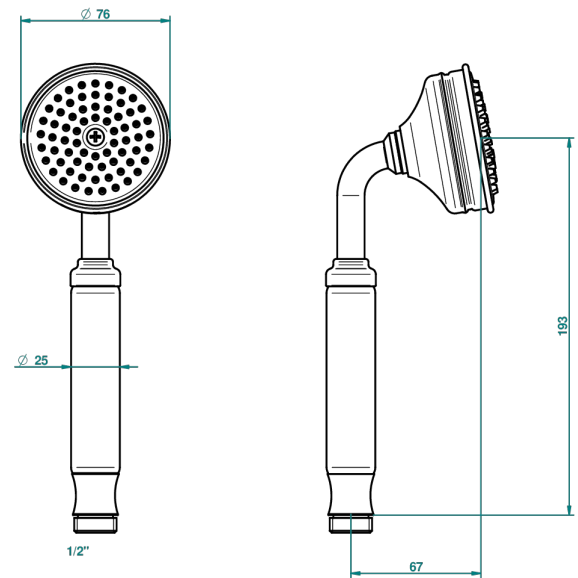

# CHARLESTON С РУКОЯТКАМИ

G75-66

Душ ручной стильный 1/2" - прямой

THG<sup>®</sup>  
PARIS

2272

24/06/2015

## ХАРАКТЕРИСТИКИ

- Charleston с рукоятками
- Душ ручной стильный 1/2" - прямой