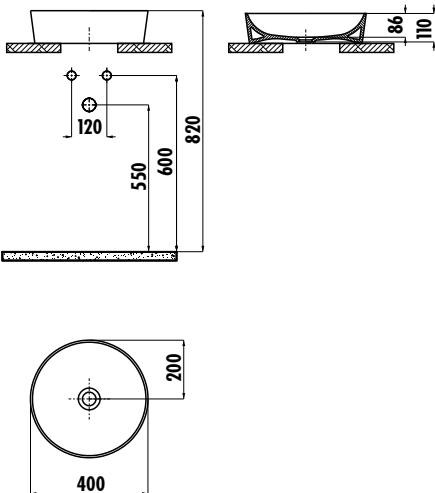

TEKNİK ÇİZİM

ÖZELLİKLER

5 mm
ULTRA
İNCE

Creavit önceden haber vermeksizin, ürünlerde ve teknik detaylarda değişiklik yapma hakkını saklı tutar.

Kalite Yönetim Sistemi

Müşteri Memnuniyeti Belgesi

Çevre Yönetim Sistemi

İş Sağlığı ve Güvenliği Yönetim Sistemi

LGA

Alman Standartlarına Uygunluk Belgesi

kiwa

Hollanda Standartlarına Uygunluk Belgesi

GOST - R

Rusya Standartlarına Uygunluk Belgesi

UkrSEPRO

Ukrayna Standartlarına Uygunluk Belgesi

İsrail Standartlarına Uygunluk Belgesi

Nijerya Standartlarına Uygunluk Belgesi

Türk Standartlarına Uygunluk Belgesi