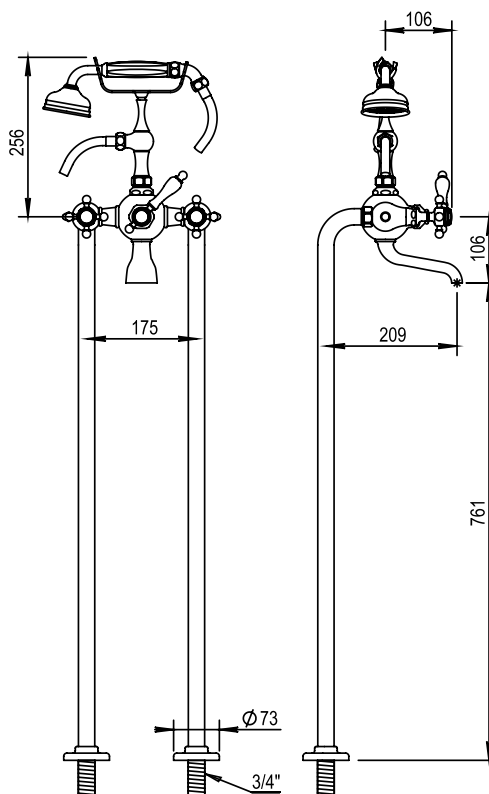

Réf. **01.498**

Réf. **19.498**

Ensemble mélangeur bain-douche + colonnes pour baignoire sur pieds

PICOTS
ANTICALCAIRES

ANTI-SCALE
NOZZLES

CARACTÉRISTIQUES

Ensemble mélangeur bain-douche + colonnes pour baignoire sur pieds entraxe 175 mm, hauteur 867 mm

Complete mixer bath-shower + pipes for free standing bath, centers 175 mm height 867 mm

16 ACC LY 711

FINITIONS
USUELLES

FINITIONS DÉCORATIONS

VERNIS BRILLANT

VERNIS MAT