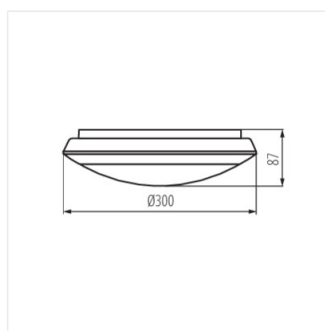

DABA PRO 25W NW-W

DABA PRO 25W