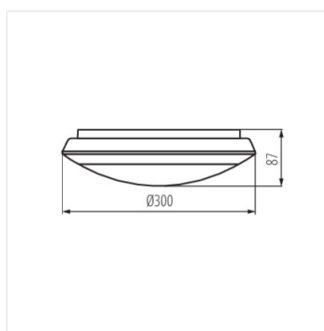

DABA PRO 25W NW-B

DABA PRO 26W SE