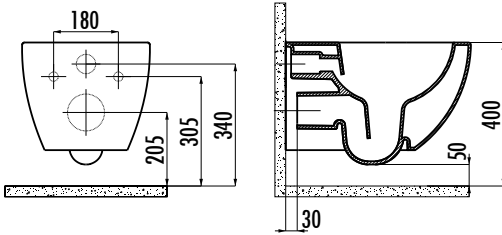

TEKNİK ÇİZİM

Taharet için sadece gizli bağlantı yapılabilir,
yandan bağlantı yapılamaz.

ÖZELLİKLER

Creavit önceden haber vermeksizin, ürünlerde ve teknik detaylarda değişiklik yapma hakkını saklı tutar. Renkler gerçekte olduğundan farklı görünebilir.

Kalite Yönetim Sistemi

Müşteri Memnuniyeti Belgesi

Çevre Yönetim Sistemi

İş Sağlığı ve Güvenliği Yönetim Sistemi

LGA

Alman Standartlarına Uygunluk Belgesi

kiwa

Hollanda Standartlarına Uygunluk Belgesi

GOST - R

Rusya Standartlarına Uygunluk Belgesi

UkrSEPRO

Ukrayna Standartlarına Uygunluk Belgesi

İsrail Standartlarına Uygunluk Belgesi

Nijerya Standartlarına Uygunluk Belgesi

CE

Türk Standartlarına Uygunluk Belgesi