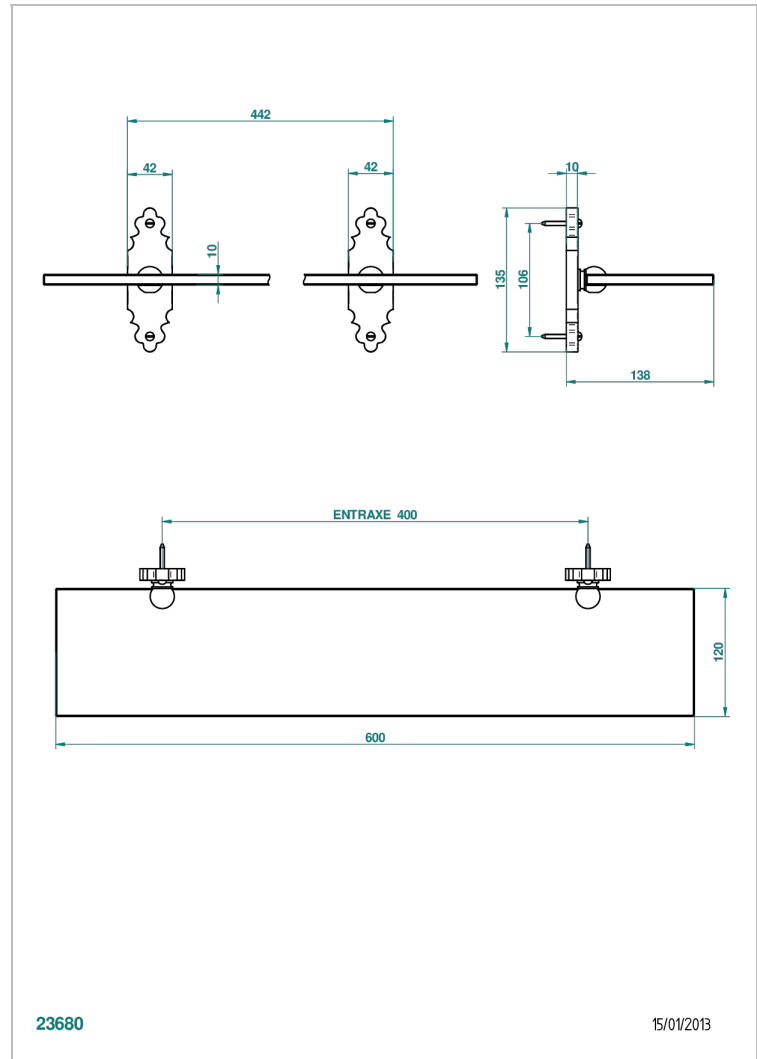

1900

G25-564

Полка стеклянная 60 см с кронштейнами

23680

15/01/2013

ХАРАКТЕРИСТИКИ

- 1900
- Полка стеклянная 60 см с кронштейнами

ДОСТУПНЫЕ ВАРИАНТЫ ПОКРЫТИЙ