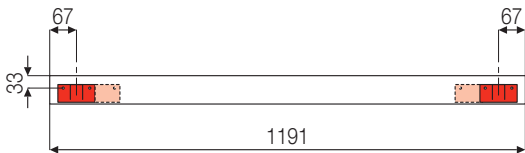

Set	Art. Nr.	Set	Art. Nr.
PRO	600x380	KARTELL	420x420
PRO	420x420	KARTELL	750x350
PRO	520x390	PALOMBA C.	600x340
PRO	560x440	PALOMBA C.	600x400
PRO	560x440	INO	350x360
PRO	600x400	INO	500x360
PRO	550x480	INO	450x410
PRO	600x480	INO	560x450
PRO S	560x440	INO	350x365
LIVING CITY	450x380	INO	500x365
LIVING CITY	500x425	INO	500x400
LIVING CITY	600x425	VAL	450x420
LIVING CITY	600x460	VAL	550x420
LIVING CITY	800x470	VAL	600x420
LIVING CITY	1000x470	VAL	650x420
LIVING SQUARE	500x380	VAL	750x420
LIVING SQUARE	360x360	VAL	950x420
LIVING SQUARE	600x340	VAL	550x360
LIVING SQUARE	380x380	VAL	550x360