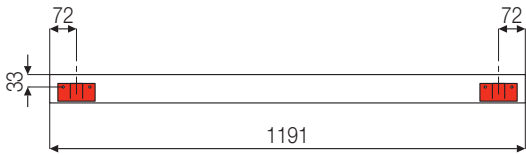

L = 1200 mm Art. Nr. 4.0514.4