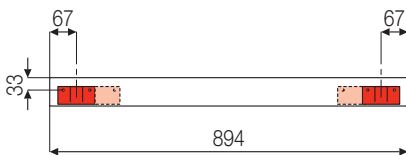

Set	Art. Nr	Set	Art. Nr		
PRO	550x380	812952	PALOMBA C.	520x380	816802
PRO	600x380	812953	PALOMBA C.	600x400	816803
PRO	420x420	812962	KARTELL	420x420	812331
PRO	520x390	812964	PRO S	560x440	818963
PRO	560x440	813951	PRO S	450x340	816961
PRO	560x440	813961	PRO	450x340	811952
PRO	600x400	816952	INO	350x360	812300
PRO	550x480	817951	INO	500x360	812302
PRO	600x480	817952	INO	450x410	816300
LIVING CITY	450x380	811430	INO	560x450	816302
LIVING CITY	500x425	811431	INO	350x365	817301
LIVING CITY	600x425	811432	INO	500x365	817302
LIVING CITY	500x460	817432	VAL	500x400	812281
LIVING CITY	600x460	817434	VAL	450x420	816280
PALOMBA	450x450	811801	VAL	550x420	816282
PALOMBA	510x510	812801	VAL	600x420	816283
LIVING SQUARE	500x380	815434	VAL	650x420	816284
LIVING SQUARE	360x360	811433	VAL	550x360	812282
LIVING SQUARE	600x340	811434	VAL	550x360	817281
LIVING SQUARE	380x380	811435			
PRO	650x480	817953			
LIVING SQUARE	650x480	816432			
PRO S	550x465	816962			
PRO S	600x465	816963			
PRO S	650x465	816964			

L = 900 mm Art. Nr. 4.0513.0/1