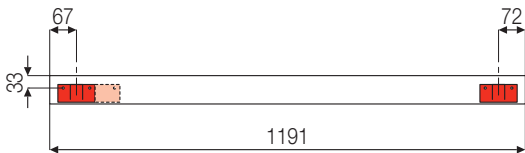

PRO	550x380	812952
PRO	650x480	817953
LIVING SQUARE	650x480	816432
PROS	450x340	816961
PROS	550x465	816962
PROS	600x465	816963
PROS	650x465	816964
PROS	700x465	816967
PRO	450x340	811952