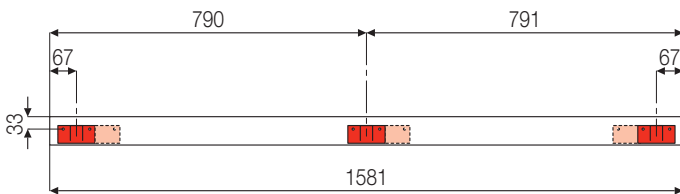

Set	Art. Nr.	Set	Art. Nr.
PRO	550x380	KARTELL	420x420
PRO	600x380	KARTELL	750x350
PRO	420x420	PALOMBA C.	520x380
PRO	520x390	PALOMBA C.	600x400
PRO	560x440	PROS	560x440
PRO	560x440	PROS	450x340
PRO	600x400	PRO	450x340
PRO	550x480	INO	350x360
PRO	600x480	INO	500x360
PRO	600x480	INO	450x410
LIVING CITY	450x380	INO	560x450
LIVING CITY	500x425	INO	350x365
LIVING CITY	600x425	INO	500x365
LIVING CITY	500x460	VAL	500x400
LIVING CITY	600x460	VAL	450x420
LIVING CITY	800x470	VAL	550x420
PALOMBA	450x450	VAL	600x420
PALOMBA	510x510	VAL	650x420
PALOMBA	900x420	VAL	550x360
LIVING SQUARE	500x380	VAL	550x360
LIVING SQUARE	360x360		
LIVING SQUARE	600x340		

PRO	650x480	817953
LIVING SQUARE	650x480	816432
LIVING SQUARE	900x480	816434
PROS	550x465	816962
PROS	600x465	816963
PROS	650x465	816964
PROS	700x465	816967
PROS	850x460	816965
VAL	750x420	816285
VAL	950x420	816287