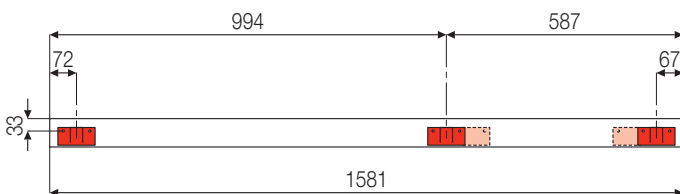

Set	Art. Nr.	Set	Art. Nr.
PRO	550x380	KARTELL	420x420
PRO	600x380	KARTELL	750x350
PRO	420x420	PALOMBA C.	520x380
PRO	520x390	PALOMBA C.	600x400
PRO	560x440	PROS	560x440
PRO	560x440	PROS	450x340
PRO	600x400	PRO	450x340
PRO	550x480	INO	350x360
PRO	600x480	INO	500x360
PRO	600x480	INO	450x410
LIVING CITY	450x380	INO	560x450
LIVING CITY	500x425	INO	350x365
LIVING CITY	600x425	INO	500x365
LIVING CITY	500x460	VAL	500x400
LIVING CITY	600x460	VAL	450x420
LIVING CITY	800x470	VAL	550x420
PALOMBA	450x450	VAL	600x420
PALOMBA	510x510	VAL	650x420
PALOMBA	900x420	VAL	550x360
LIVING SQUARE	500x380	VAL	550x360
LIVING SQUARE	360x360		
LIVING SQUARE	600x340		

PRO	650x480	817953
LIVING SQUARE	650x480	816432
LIVING SQUARE	900x480	816434
PROS	550x465	816962
PROS	600x465	816963
PROS	650x465	816964
PROS	700x465	816967
PROS	850x460	816965
VAL	750x420	816285
VAL	950x420	816287