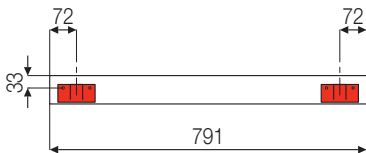

Set	Art. Nr	Art. Nr
PRO	420x420	812962
PRO	520x390	812964
PRO	600x400	816952
LIVING CITY	450x380	811430
LIVING CITY	500x425	811431
LIVING CITY	600x425	811432
LIVING CITY	500x460	817432
LIVING CITY	600x460	817434
PALOMBA	450x450	811801
PALOMBA	510x510	812801
PALOMBA C.	520x380	816802
L. SQUARE	360x360	811433
L. SQUARE	380x380	811435
KARTELL	420x420	812331
INO	350x360	812300
INO	500x360	812302
INO	450x410	816300
INO	560x450	816302
INO	350x365	817301
VAL	500x400	812281
VAL	450x420	816280
VAL	550x420	816282
VAL	550x360	812282
PRO	550x380	812952
PROS	450x340	816961
PRO	450x340	811952

L = 800 mm Art. Nr. 4.0512.0/1