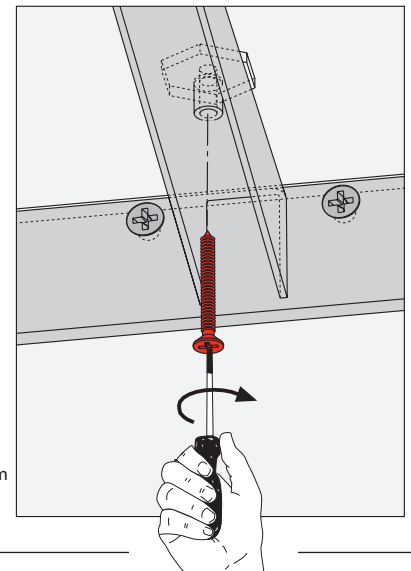

LIVING SQ. 650x480	816432
PROS 650x465	816964
PROS 700x465	816967
VAL 750x420	816285

6

7

x 4 L = 600 / 800 / 900 / 1200 mm
 x 6 L = 1600 / 1800 mm

8

L = 1200 / 1600 / 1800 mm

x 2

LAUFEN