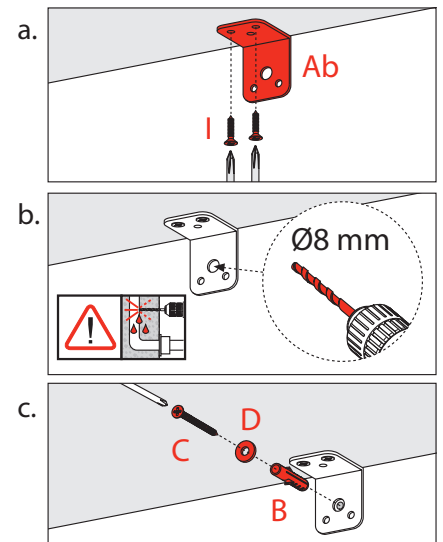

LIVING SQ. 650x480	816432
PROS 650x465	816964
PROS 700x465	816967
VAL 750x420	816285

6

7

x 4 L = 600 / 800 / 900 / 1200 mm
 x 6 L = 1600 / 1800 mm

8

L = 1200 / 1600 / 1800 mm

x 2

LAUFEN