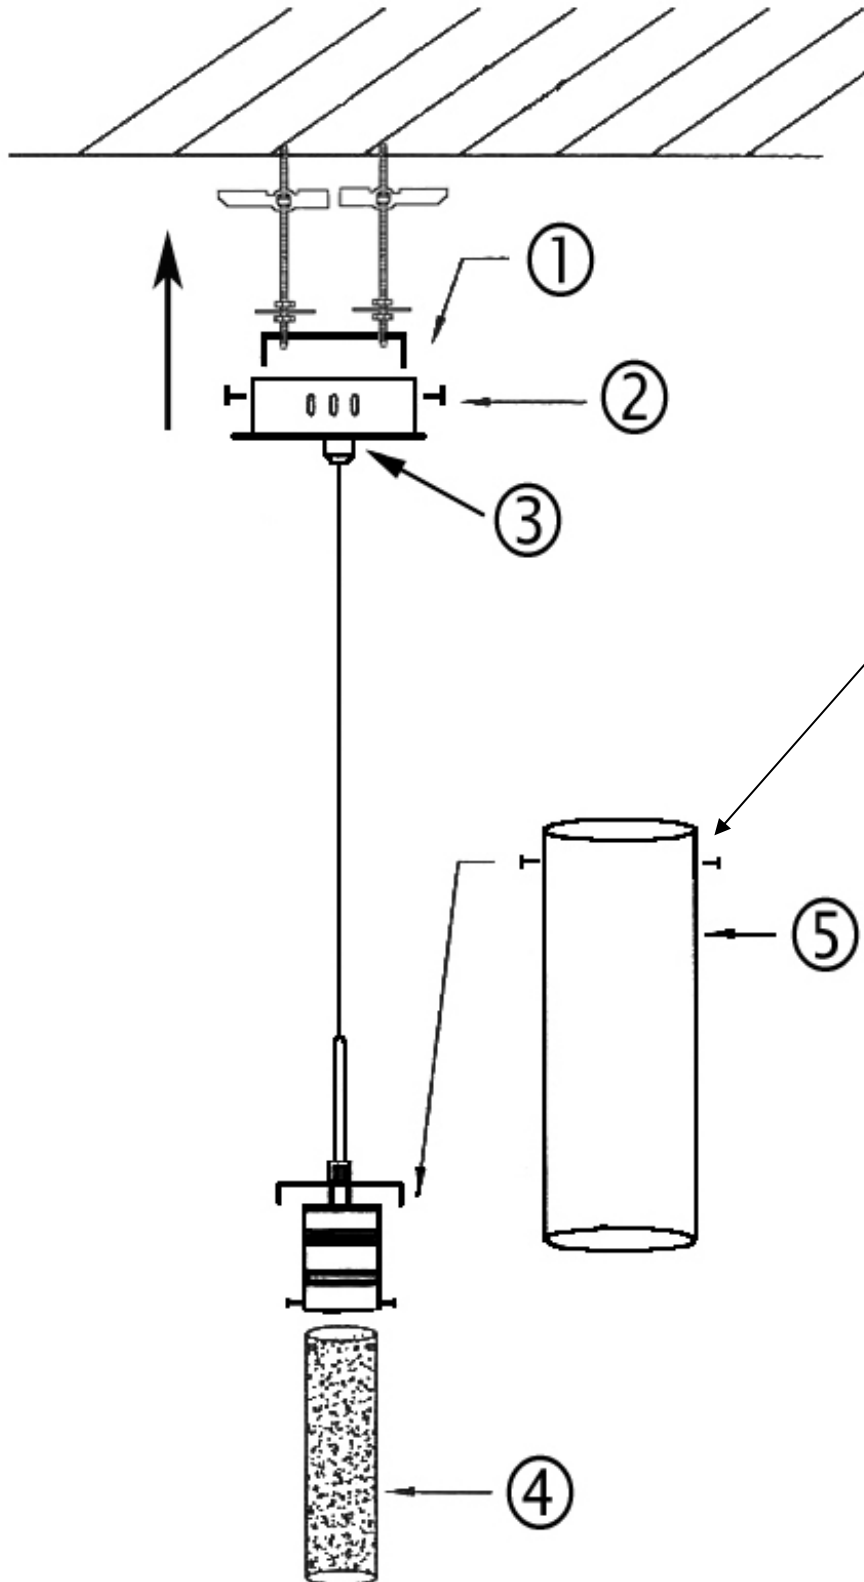

INSTRUCCIONES DE MONTAJE

ASSEMBLING INSTRUCTIONS

ARTÍCULO / ITEM: 860218

ATENCIÓN: Schuller recomienda que utilice los balancines suministrados en la instalación de este colgante.
CAUTION: Schuller recommends to use those special screws included when installing this pendant lamp.

ATENCIÓN
Roscar los tornillos
sin presionar el
cristal
CAUTION
Thread the screws
without making any
pressure on the
glass

TIPO DE BOMBILLAS/ LIGHT BULBS TYPE: 1GU10 LED 5W

BOMBILLAS NO SUJETAS A RECLAMACIÓN/ FREE LIGHT BULBS, CLAIMS ON THEM WON'T BE ACCEPTED.