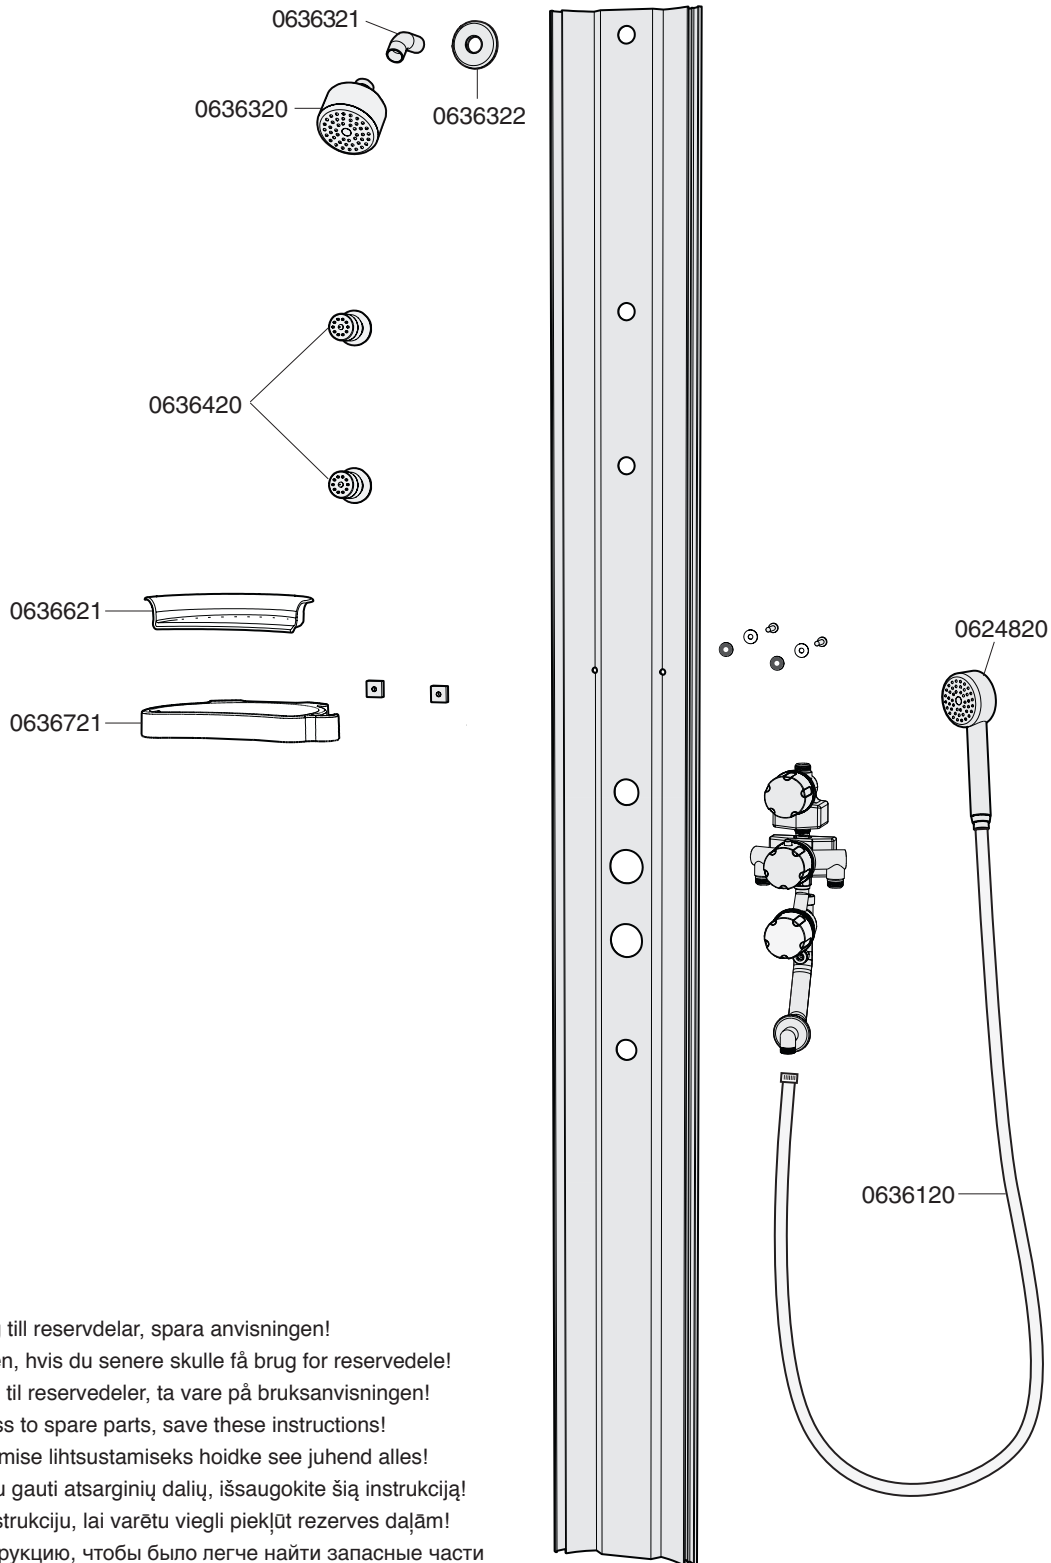

0626333 Natur – 0626334 Vit

Reservdelar • Reservedeler • Spare parts • Запчасти Atsarginės dalys • Rezerves daļas

SE/För enkel tillgång till reservdelar, spara anvisningen!
DK/Gem vejledningen, hvis du senere skulle få brug for reservedele!
NO/For enkel tilgang til reservedeler, ta vare på bruksanvisningen!
GB/For simple access to spare parts, save these instructions!
EE/Varuosade hankimise lihtsustamiseks hoidke see juhend alles!
LT/Kad būtų lengviau gauti atsarginių dalių, išsaugokite šią instrukciją!
LV/Saglabājiet šo instrukciju, lai varētu viegli piekļūt rezerves daļām!
RU/Сохраните инструкцию, чтобы было легче найти запасные части