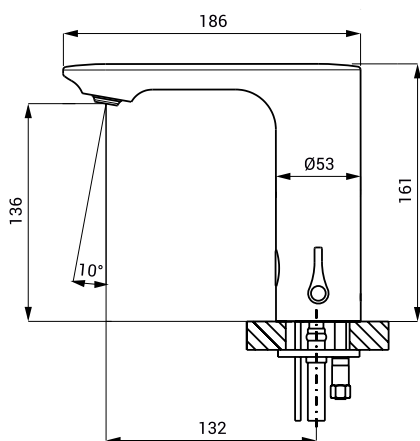

Автоматический смеситель SLU 63

SANELA 
we make water cool®

заглушка

Характеристики

- экономичный аэратор, расход воды 6 л/мин.
- гигиенический смыв
- возможность разовой настройки температуры воды и последующей блокировки заглушкой
- электромагнитный клапан в корпусе смесителя
- предназначен для подачи теплой и холодной воды, настройка температуры рычажком
- реагирует на присутствие рук в зоне чувствительности немедленным пуском воды
- вода выключается после удаления рук из зоны чувствительности (время задержки можно настроить 0,25 - 7,75 сек.)
- функция автоматического выключения воды по истечении 5 минут времени
- отслеживает состояние батареек (варианты с индексом В)
- можно переключить в START/STOP программу
- настройка параметров при помощи пульта дистанционного управления SLD 03

Размеры

Технические данные

Питающее напряжение

- SLU 63 24 В пост.
- SLU 63В 6 В

Потребляемая мощность

- напряжение 24 В пост. 2 Вт
- напряжение 6 В 2 Вт

Срок службы батареек

- 4 шт. АА щелочных 1,5 В, 2700 мА/час прим. 2 года (при 100 вкл./день)

Зона чувствительности

- стандартная 0,13 - 0,19 м
- START/STOP 0,05 - 0,15 м

Рабочее давление

- 0,1 - 0,6 МПа

Расход воды

- 6 л/мин. (инф. пар.)

Подача воды

- наруж. резьба G 1/2"