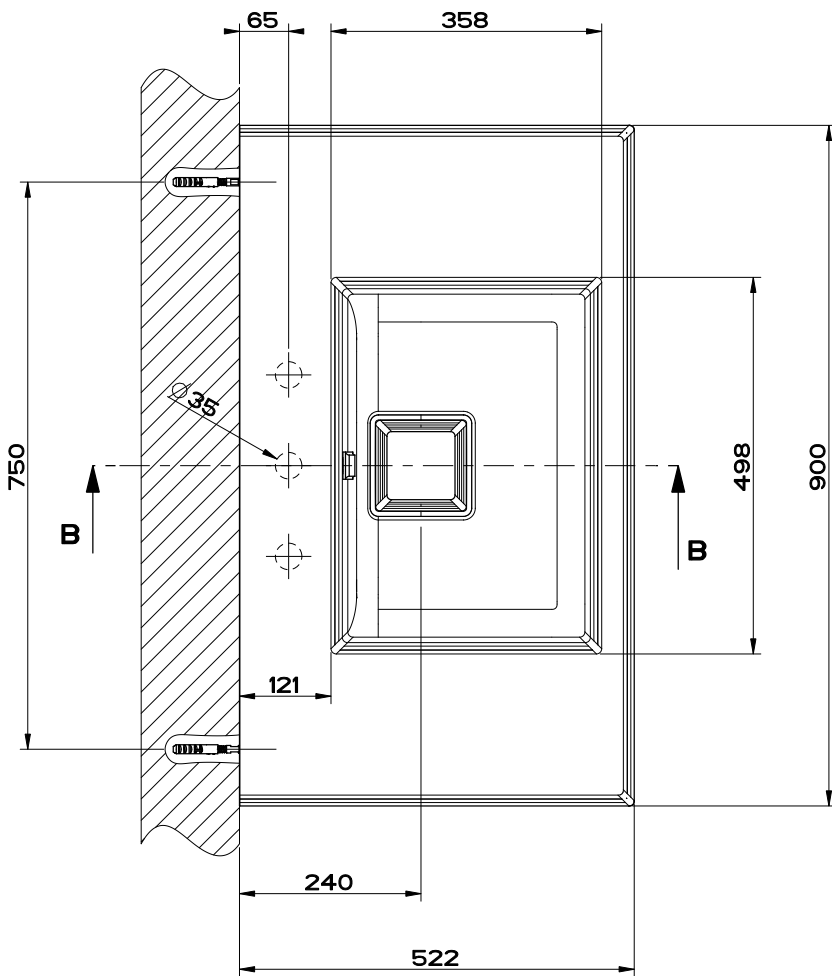

GESSI

Gessi Sp.A. Parco Gessi, 13037 Serravalle Sesia (Vercelli) Italy
Tel.0039 0163 454111 Fax.0039 0163 453150
www.gessi.com e-mail: gessi@gessi.it aprile 2014 copyright © GESSI S.p.A.

ELEGANZA 46813

LAVABO 900X550X150 - BIANCO

formato / size

A4

Rev.

0 0

codice cliente / client code

G000