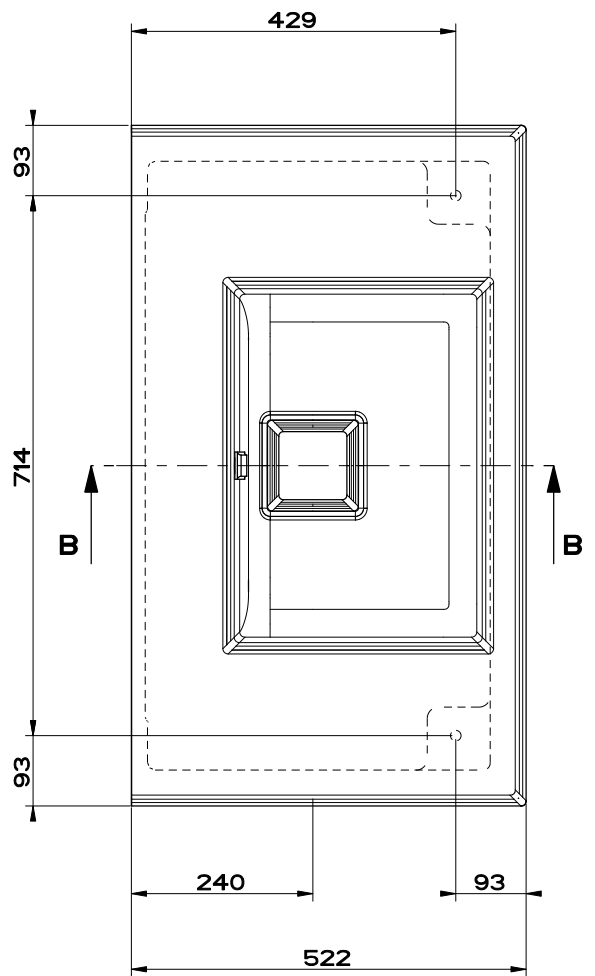

GESSI

Gessi Sp.A. Parco Gessi, 13037 Serravalle Sesia (Vercelli) Italy
Tel.0039 0163 454111 Fax.0039 0163 453150
www.gessi.com e-mail: gessi@gessi.it aprile 2014 copyright © GESSI S.p.A.

ELEGANZA 46813

LAVABO 900X550X150 - BIANCO

formato / size

A4

Rev.

0 0

codice cliente / client code

G000