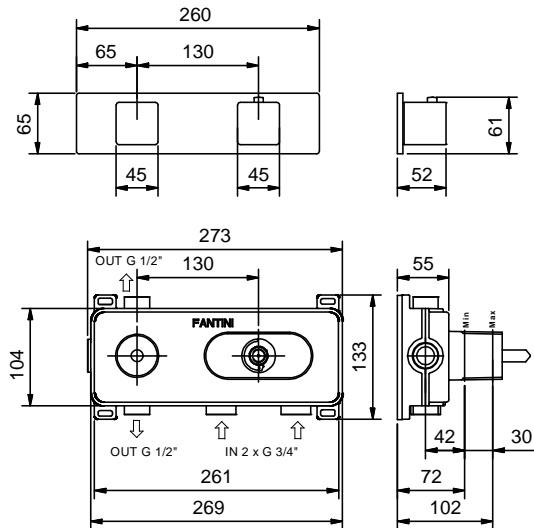

Термостатический встраиваемый смеситель для душа, 3/4" - MINT НЕРЖАВЕЮЩАЯ СТАЛЬ

АРТ. F472B+D372A

Термостатический встраиваемый смеситель для душа, 3/4"

- ручки
- переключатель с закрытием, на 2 потока с поворотной кнопкой
- только для горизонтальной установки
- впуски 3/4"

Наружная часть

Отделки:

1. ☐ Матовая натуральная сталь 34 93 F472B

Внутренняя часть

Отделки:

1. ☐ 19 00 D372A

Проект:

Комната:

Дата:

Комментарии:

сертификаты: