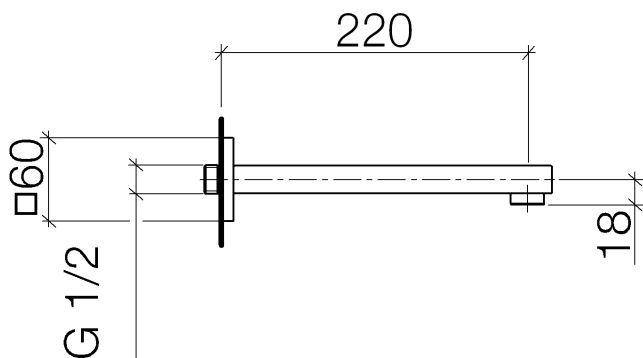

Умывальник - Symetrics

Излив для умывальника настенный без сливного гарнитура - платина

Артикулный номер: 13 805 980-08

- вылет 220 мм
- неподвижный излив
- круглая обогащенная воздухом струя
- диаметр сверлёного отверстия 37 мм
- розетка 60 x 60 мм
- присоединение 1/2"
- монтаж штепсельного разъема
- расход макс. 7 л/мин
- не содержит свинца
- Группа смесителей согл. DIN 4109: 1
- Для электронного управления заказывайте eSET Touchfree с регулировкой температуры или без нее.

платина

размерный чертеж

Все величины в мм / дюймах = мм x 0,0394