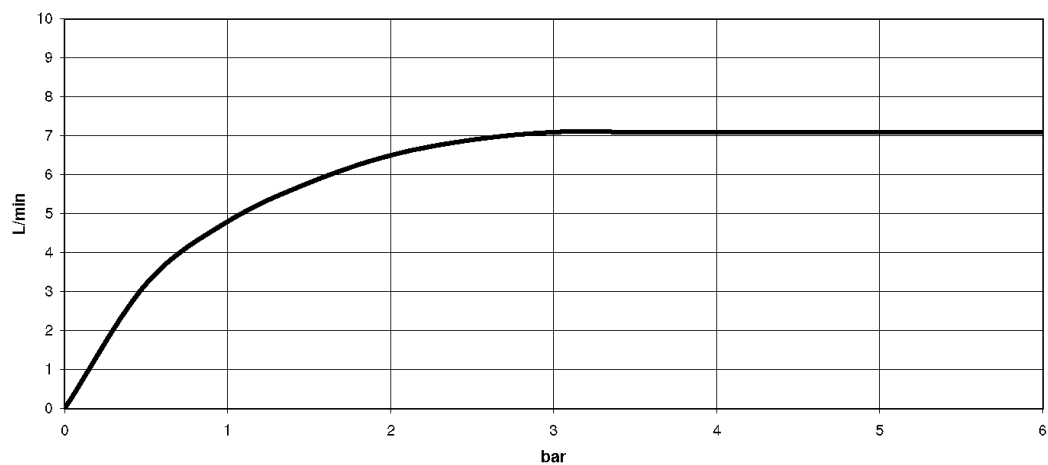

Умывальник - Symetrics

Излив для умывальника настенный без сливного гарнитура - платина

Артикульный номер: 13 805 980-08

- вылет 220 мм
- неподвижный излив
- круглая обогащенная воздухом струя
- диаметр сверлёного отверстия 37 мм
- розетка 60 x 60 мм
- присоединение 1/2"
- монтаж штепсельного разъема
- расход макс. 7 л/мин
- не содержит свинца
- Группа смесителей согл. DIN 4109: 1
- Для электронного управления заказывайте eSET Touchfree с регулировкой температуры или без нее.

платина

размерный чертеж

Все величины в мм / дюймах = мм x 0,0394

Умывальник - Symetrics

Излив для умывальника настенный без сливного гарнитура - платина

Артикульный номер: 13 805 980-08

график расхода

Умывальник - Symetrics