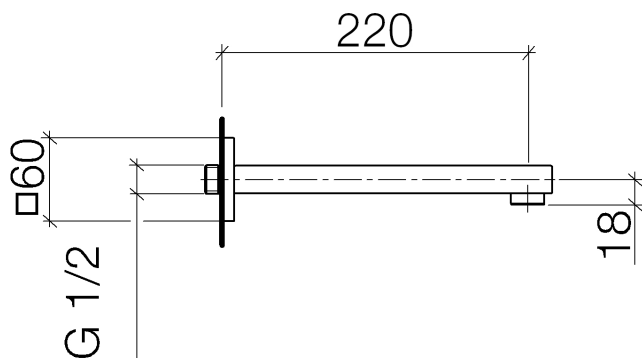

Умывальник - Symetrics

Излив для умывальника настенный без сливного гарнитура - платина

Артикульный номер: 13 805 980-08

- вылет 220 мм
- неподвижный излив
- круглая обогащенная воздухом струя
- диаметр сверлёного отверстия 37 мм
- розетка 60 x 60 мм
- присоединение 1/2"
- монтаж штепсельного разъема
- расход макс. 7 л/мин
- не содержит свинца
- Группа смесителей согл. DIN 4109: 1
- Для электронного управления заказывайте eSET Touchfree с регулировкой температуры или без нее.

платина

размерный чертеж

Все величины в мм / дюймах = мм x 0,0394

Умывальник - Symetrics

Излив для умывальника настенный без сливного гарнитура - платина

Артикульный номер: 13 805 980-08

график расхода

Умывальник - Symetrics

Излив для умывальника настенный без сливного гарнитура - платина

Артикульный номер: 13 805 980-08

Другие варианты поверхностей

хром

13 805 980-00

платина матовая

13 805 980-06

латунь сатинированная