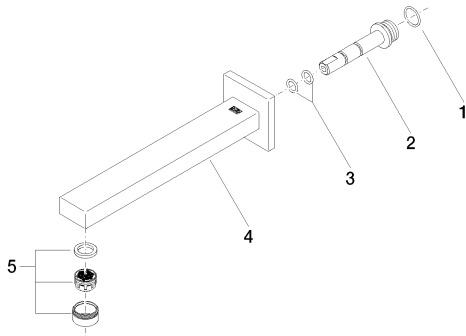

13 805 980-28

Другие поверхности по запросу (x-tra Service)

35 085 970 90

Уголок для настенного
монтажа -

Умывальник - Symetrics

Излив для умывальника настенный без сливного гарнитура - платина

Артикульный номер: 13 805 980-08

Спецификация запасных частей

№	Артикульный №	Наименование	Расходуемое кол-во
1	09 14 10 053 90	O-Ring EPDM 70 17,17 x 1,78 мм -	1
2	09 24 04 135 90	ниппель Ø 25 x 90 мм -	1
3	09 14 10 008 90	O-Ring 10,0 x 2,0 мм -	1
4	90 11 68 003 01-08	Излив с накладной панелью 280 x 67 x 175 мм - платина	1
5	90 23 01 029 02-08	Аэратор M24x1 7,0 л/мин. - платина	1