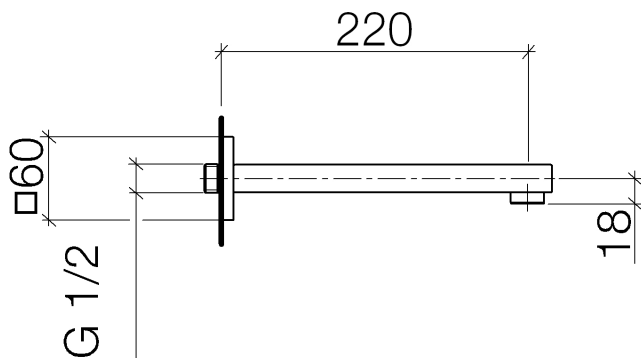

Умывальник - Symetrics

Излив для умывальника настенный без сливного гарнитура - платина

Артикульный номер: 13 805 980-08

- вылет 220 мм
- неподвижный излив
- круглая обогащенная воздухом струя
- диаметр сверлёного отверстия 37 мм
- розетка 60 x 60 мм
- присоединение 1/2"
- монтаж штепсельного разъема
- расход макс. 7 л/мин
- не содержит свинца
- Группа смесителей согл. DIN 4109: 1
- Для электронного управления заказывайте eSET Touchfree с регулировкой температуры или без нее.

платина

размерный чертеж

Умывальник - Symetrics

Излив для умывальника настенный без сливного гарнитура - платина

Артикульный номер: 13 805 980-08

Все величины в мм / дюймах = мм x 0,0394

график расхода

Умывальник - Symetrics

13 805 980-28

Другие поверхности по запросу (x-tra Service)

35 085 970 90

Уголок для настенного
монтажа -

Умывальник - Symetrics

Излив для умывальника настенный без сливного гарнитура - платина

Артикульный номер: 13 805 980-08

Спецификация запасных частей

№	Артикульный №	Наименование	Расходуемое кол-во
1	09 14 10 053 90	O-Ring EPDM 70 17,17 x 1,78 мм -	1
2	09 24 04 135 90	ниппель Ø 25 x 90 мм -	1
3	09 14 10 008 90	O-Ring 10,0 x 2,0 мм -	1
4	90 11 68 003 01-08	Излив с накладной панелью 280 x 67 x 175 мм - платина	1
5	90 23 01 029 02-08	Аэратор M24x1 7,0 л/мин. - платина	1