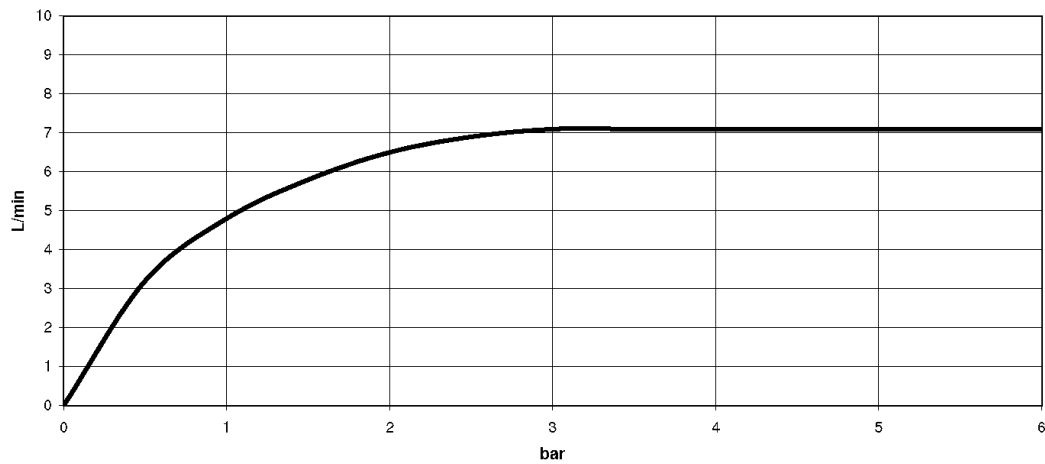

платина

размерный чертеж

Умывальник - Symetrics

Излив для умывальника настенный без сливного гарнитура - платина

Артикульный номер: 13 805 980-08

Все величины в мм / дюймах = мм x 0,0394

график расхода

Умывальник - Symetrics