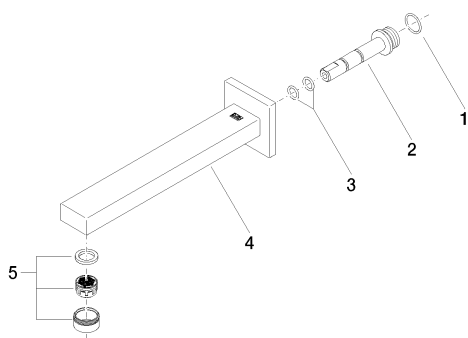

Умывальник - Symetrics

Излив для умывальника настенный без сливного гарнитура - платина

Артикульный номер: 13 805 980-08

Спецификация запасных частей

№	Артикульный №	Наименование	Расходуемое кол-во
1	09 14 10 053 90	O-Ring EPDM 70 17,17 x 1,78 мм -	1
2	09 24 04 135 90	ниппель Ø 25 x 90 мм -	1
3	09 14 10 008 90	O-Ring 10,0 x 2,0 мм -	1
4	90 11 68 003 01-08	Излив с накладной панелью 280 x 67 x 175 мм - платина	1
5	90 23 01 029 02-08	Аэратор M24x1 7,0 л/мин. - платина	1