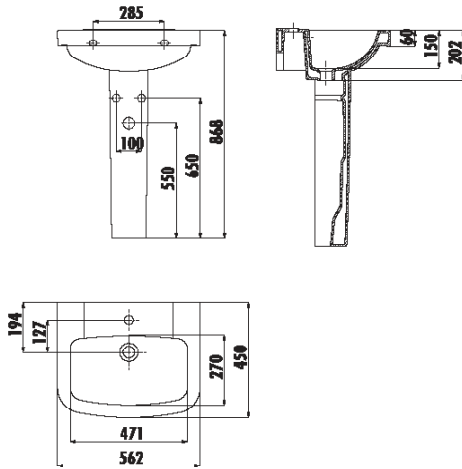

TEKNİK ÇİZİM

ÖZELLİKLER

DOĞA DOSTU

Creavit önceden haber vermezsiniz, ürünlerde ve teknik detaylarda değişiklik yapma hakkını saklı tutar. Renkler gerçekte olduğundan farklı görünebilir.

Kalite Yönetim Sistemi

Müşteri Memnuniyeti Belgesi

Çevre Yönetim Sistemi

İş Sağlığı ve Güvenliği Yönetim Sistemi

LGA

Alman Standartlarına Uygunluk Belgesi

kiwa

Hollanda Standartlarına Uygunluk Belgesi

GOST - R

Rusya Standartlarına Uygunluk Belgesi

UKRSEPRO

Ukrayna Standartlarına Uygunluk Belgesi

İsrail Standartlarına Uygunluk Belgesi

Nijerya Standartlarına Uygunluk Belgesi

Türk Standartlarına Uygunluk Belgesi