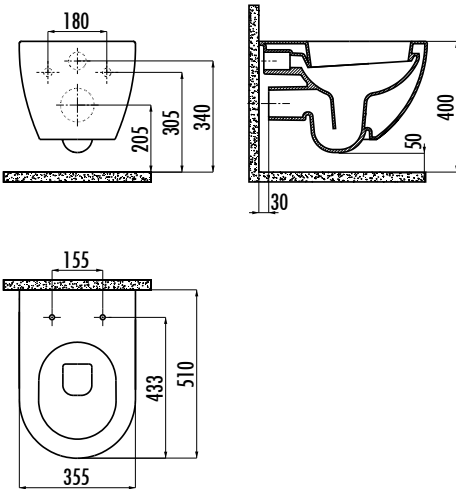

TEKNİK ÇİZİM

ÖZELLİKLER

Taharet ve iç takım için sadece gizli bağlantı yapılabilir, yandan bağlantı yapılamaz.

Creavit önceden haber vermeksizin, ürünlerde ve teknik detaylarda değişiklik yapma hakkını saklı tutar. Renkler gerçekte olduğundan farklı görünebilir.

Kalite Yönetim Sistemi

Müşteri Memnuniyeti Belgesi

Çevre Yönetim Sistemi

İş Sağlığı ve Güvenliği Yönetim Sistemi

LGA

Alman Standartlarına Uygunluk Belgesi

kiwa

Hollanda Standartlarına Uygunluk Belgesi

GOST - R

Rusya Standartlarına Uygunluk Belgesi

UKRSEPRO

Ukrayna Standartlarına Uygunluk Belgesi

İsrail Standartlarına Uygunluk Belgesi

Nijerya Standartlarına Uygunluk Belgesi

Türk Standartlarına Uygunluk Belgesi