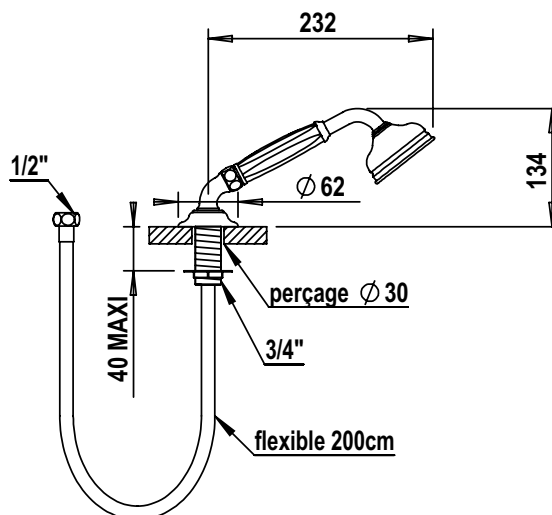

Réf. **01.477**

Douchette sur gorge + flexible 200 cm

PICOTS
ANTICALCAIRES

ANTI-SCALE
NOZZLES

CARACTÉRISTIQUES

Douchette sur gorge + flexible 200 cm
Deck mounted pull-up handset & flexible 200 cm

16 ACC LY 711