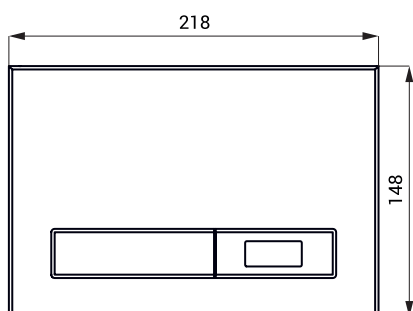

Размеры

Технические данные

Размер	218 x 148 мм
Питающее напряжение	24 В пост.
Потребляемая мощность	13 Вт
Зона чувствительности	0,6 - 0,75 м

Спецификация поставки

SLW 02N - арт. № 04022 нержавеющая кнопка с электроникой, механизм управления с серводвигателем