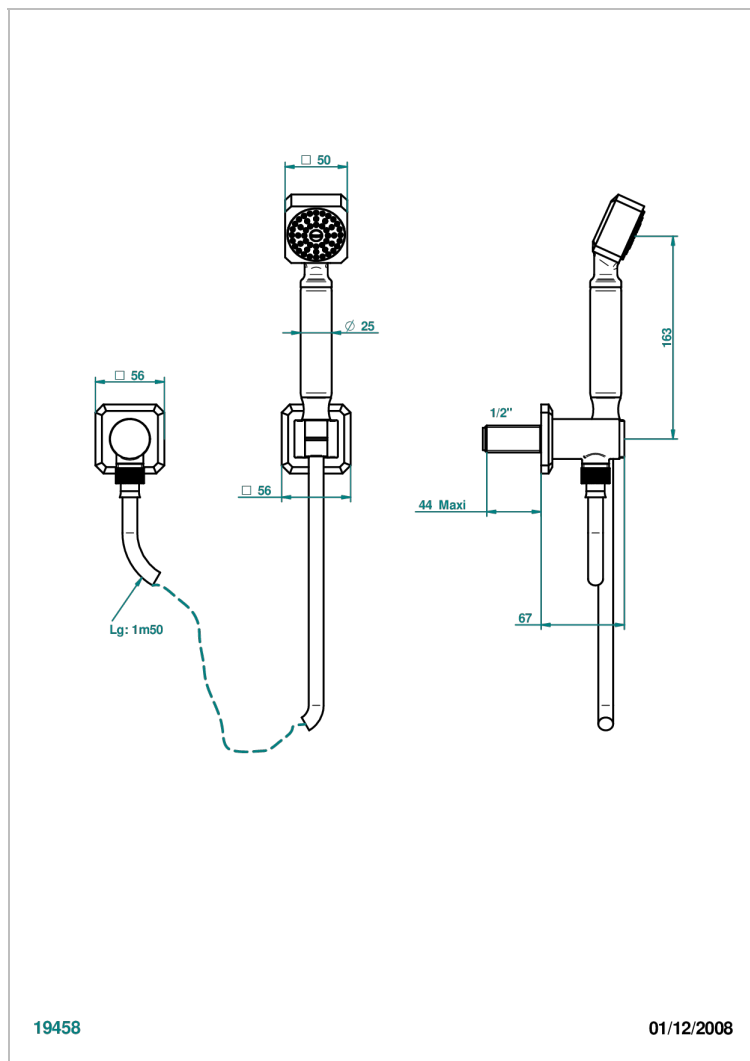

METROPOLIS С РУКОЯТКАМИ С ЧЕРНЫМ ХРУСТАЛЕМ

THG
PARIS

A2M-52

Душ ручной стильный встраиваемый в стену, шланг, стационарный кронштейн и колено для душа

ХАРАКТЕРИСТИКИ

- Metropolis с рукоятками с чёрным хрусталём
- Душ ручной стильный встраиваемый в стену, шланг, стационарный кронштейн и колено для душа

ТЕХНИЧЕСКИЕ ХАРАКТЕРИСТИКИ

- Recommandé : 3 bars (max. 5 bars) - Advised : 43,5 psi (max. 72 psi)
- 9,5 l/min à 3 bars (2.5 gpm at 43.5 psi)

ДОСТУПНЫЕ ВАРИАНТЫ ПОКРЫТИЙ

Blush PVD - H62
Graphite PVD - H64
Matt Umber PVD - H67
Matt blush PVD - H60
Matt graphite PVD - H65
Umber PVD - H66

Аранья (чёрный никель) - D24
Золото - F01
Матовое золото - F07
Матовое светлое золото - F31
Матовый никель - C01
Матовый хром - C02

Никель - B01
Покрытие PVD бронза - F33
Покрытие PVD золотистый цвет - H52
Покрытие PVD латунь - H49
Покрытие PVD матовая бронза - F34
Покрытие PVD матовая латунь - H50