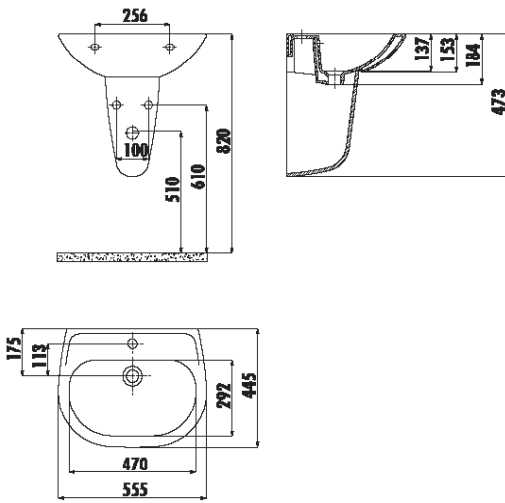

TEKNİK ÇİZİM

ÖZELLİKLER

Creavit önceden haber vermeksizin, ürünlerde ve teknik detaylarda değişiklik yapma hakkını saklı tutar. Renkler gerçekte olduğundan farklı görünebilir.

Kalite Yönetim Sistemi

Müşteri Memnuniyeti Belgesi

Çevre Yönetim Sistemi

İş Sağlığı ve Güvenliği Yönetim Sistemi

LGA

Alman Standartlarına Uygunluk Belgesi

kiwa

Hollanda Standartlarına Uygunluk Belgesi

GOST - R

Rusya Standartlarına Uygunluk Belgesi

UkrSEPRO

Ukrayna Standartlarına Uygunluk Belgesi

İsrail Standartlarına Uygunluk Belgesi

Nijerya Standartlarına Uygunluk Belgesi

Türk Standartlarına Uygunluk Belgesi