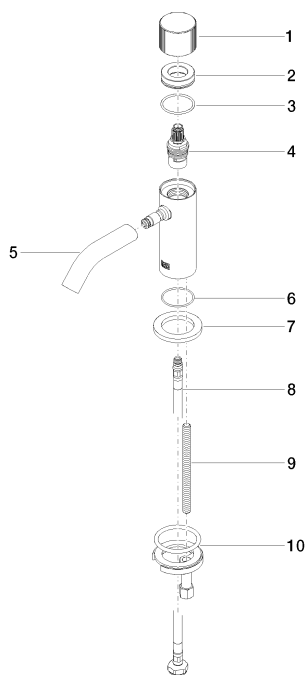

Умывальник - Meta

Вентиль вертикальный холодная вода - платина матовая

Артикульный номер: 17 500 660-06

Спецификация запасных частей

№	Артикульный №	Наименование	Расходуемое кол-во
1	09 20 66 012-06	Ручка Ø 38 x 30 мм - платина матовая	1
2	09 21 02 307-06	чехол Ø 34,5 x 10 мм - платина матовая	1
3	09 14 10 040 90	O-Ring 31,0 x 2,0 мм -	1
4	90 90 03 135 00 90	Деталь верха запираание вправо 1/2"	1
5	90 11 06 212 00-06	-	1
6	09 14 10 202 90	O-Ring EPDM 70 31,0 x 1,5 мм -	1
7	09 27 66 006-06	крышка Ø 50 x Ø 33mm x 5 мм - платина матовая	1
8	04 30 04 100 00 90	Напорный шланг M8x1 x 3/8" x 420 мм -	1
9	09 31 11 012 90	Крепление M8 x110 мм -	1
10	04 30 11 038 00 90	Крепление Ø 52 x 1,5 мм -	1