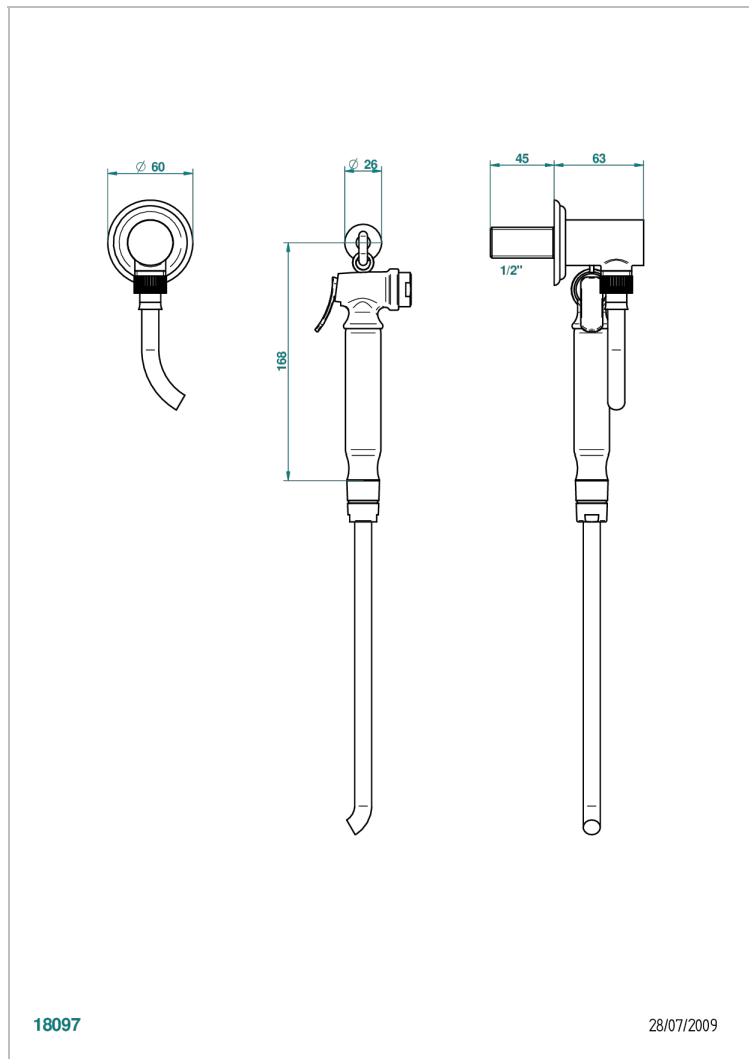

A2C-5840/7

Душ гигиенический: 1.25 м шланг, крючок, вывод для душа и лейка с клапаном (возможны только следующие покрытия A02, B01, C01, D03, E02, F01, G01, G02)

## ХАРАКТЕРИСТИКИ

- Oceania
- Душ гигиенический: 1.25 м шланг, крючок, вывод для душа и лейка с клапаном (возможны только следующие покрытия A02, B01, C01, D03, E02, F01, G01, G02)