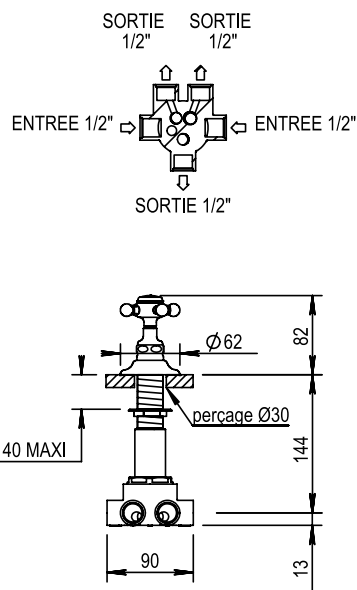

Réf. **01.576**

Inverseur 5 voies sur gorge

CARACTÉRISTIQUES

Inverseur 5 voies sur gorge, 2 entrées - 3 sorties
5 ways deck mounted diverter, 2 inlets / 3 outlets

16 ACC LY 711

FINITIONS USUELLES

FINITIONS DÉCORATIONS