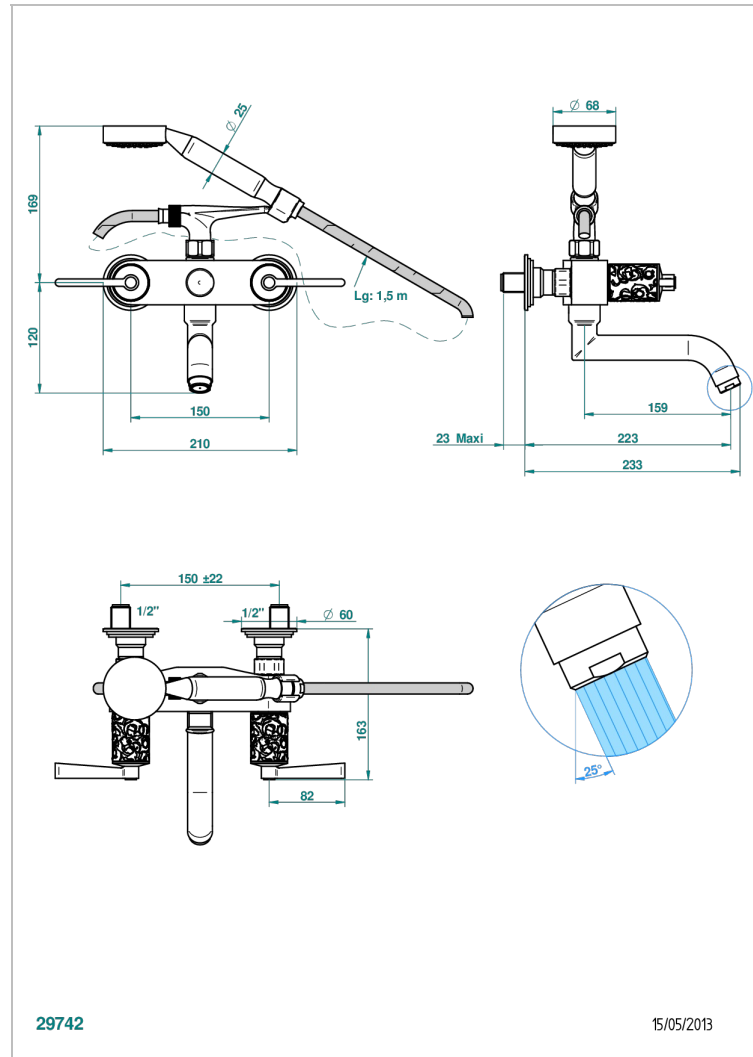

# FRIVOLE С РУКОЯТКАМИ

G2S-13B

Смеситель для ванны настенный на 2 отверстия с ручным душем и шлангом - 150 мм между центрами

THG<sup>®</sup>  
PARIS

## ХАРАКТЕРИСТИКИ

- Frivole с рукоятками
- Смеситель для ванны настенный на 2 отверстия с ручным душем и шлангом - 150 мм между центрами

## ТЕХНИЧЕСКИЕ ХАРАКТЕРИСТИКИ

- Recommandé : 3 bars (max. 5 bars) - Advised : 43,5 psi (max. 72 psi)
- Bec : 35 l/min à 3 bars - Douchette : 9,5 l/min à 3 bars
- Spout : 9.26 gpm at 43.5 psi - Handshower : 2.5 gpm at 43.5 psi