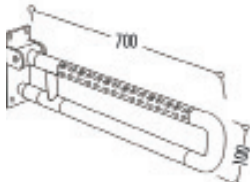

TEKNİK ÇİZİM

ÖZELLİKLER

AISI 304
Kalite Paslanmaz

Creavit önceden haber vermeksizin, ürünlerde ve teknik detaylarda değişiklik yapma hakkını saklı tutar. Renkler gerçekte olduğundan farklı görünebilir.

Kalite Yönetim Sistemi

Müşteri Memnuniyeti Belgesi

Çevre Yönetim Sistemi

İş Sağlığı ve Güvenliği Yönetim Sistemi

LGA

Alman Standartlarına Uygunluk Belgesi

kiwa

Hollanda Standartlarına Uygunluk Belgesi

GOST - R

Rusya Standartlarına Uygunluk Belgesi

UkrSEPRO

Ukrayna Standartlarına Uygunluk Belgesi

İsrail Standartlarına Uygunluk Belgesi

Nijerya Standartlarına Uygunluk Belgesi

Türk Standartlarına Uygunluk Belgesi