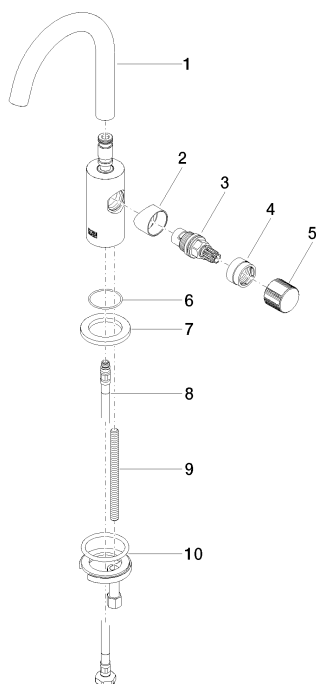

Умывальник - Meta

Вентиль вертикальный холодная вода - платина матовая

Артикульный номер: 17 500 661-06

Спецификация запасных частей

№	Артикульный №	Наименование	Расходуемое кол-во
1	90 28 22 312 00-06	Излив 123 мм, 5,68 л/мин. - платина матовая	1
2	09 18 20 221-06		1
3	90 90 03 131 00 90	Деталь верха запираение вправо 1/2"	1
4	09 24 04 553-06		1
5	09 20 66 013-06	Ручка Ø 28,5 x 22,5 мм - платина матовая	1
6	09 14 10 202 90	O-Ring EPDM 70 31,0 x 1,5 мм -	1
7	09 27 66 006-06	крышка Ø 50 x Ø 33mm x 5 мм - платина матовая	1
8	04 30 04 100 00 90	Напорный шланг M8x1 x 3/8" x 420 мм -	1
9	09 31 11 012 90	Крепление M8 x110 мм -	1
10	04 30 11 038 00 90	Крепление Ø 52 x 1,5 мм -	1