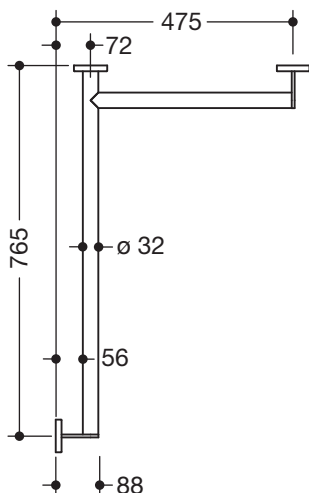

Abbildung ähnlich

### Dusch-, Wannenhandlauf 900.35.10060

- waagerecht angeordnete, im rechten Winkel verbundene Stangen mit Befestigungsrosetten
- Ausführung rechts
- waagerechte Längen 765 mm und 475 mm, 88 mm tief
- Stangendurchmesser 32 mm, Rohrstärke 2 mm, Rosettendurchmesser 70 mm
- aus hochwertigem Edelstahl, pulverbeschichtet in den HEWI Farben DX (Weiß tiefmatt), DC (Schwarz tiefmatt), AY (Hellgrau Perlglimmer tiefmatt) und SC (Dunkelgrau Perlglimmer tiefmatt)
- reduzierte Anzahl Befestigungsrosetten durch innovative Eckverbindung
- inklusive korrosionsfreiem und geprüftem HEWI Befestigungsmaterial zur Wandmontage sowie Dichtband zur Abdichtung der Bohrpunkte
- geeignet für HEWI Einhängesitze System 900.51...

### Abmessungen in mm