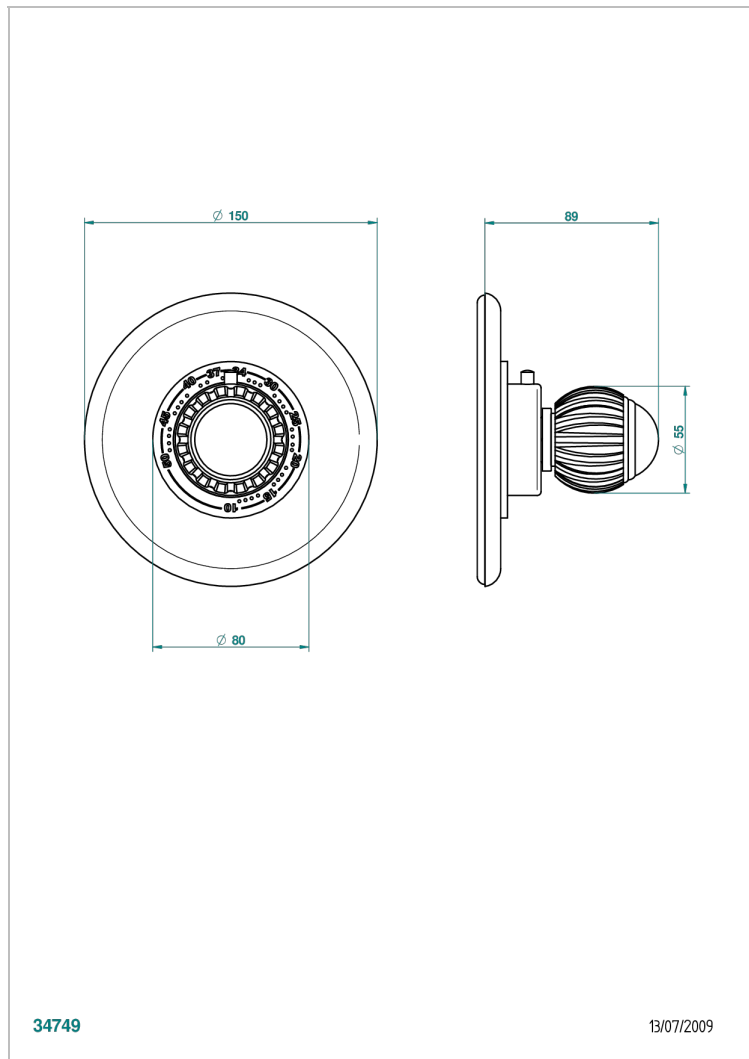

VOGUE С КРАСНОЙ ЯШМОЙ

A8N-15EN16EM

Ручка регулировки для термостата EURO THERM №8105N, 8200N, 8300

THG[®]
PARIS

34749

13/07/2009

ХАРАКТЕРИСТИКИ

- Vogue с красной яшмой
- Ручка регулировки для термостата EURO THERM №8105N, 8200N, 8300

СВЯЗАННЫЕ ТОВАРНЫЕ ПОЗИЦИИ

- Ref. G00-8105N Термостат 1/2" EURO THERM - 28 л/мин с восковым картриджем
- Ref. G00-8200N Термостат 3/4" EURO THERM - 80 л/мин

ДОСТУПНЫЕ ВАРИАНТЫ ПОКРЫТИЙ

Blush PVD - H62
Graphite PVD - H64
Matt Umber PVD - H67
Matt blush PVD - H60
Matt graphite PVD - H65
Umber PVD - H66