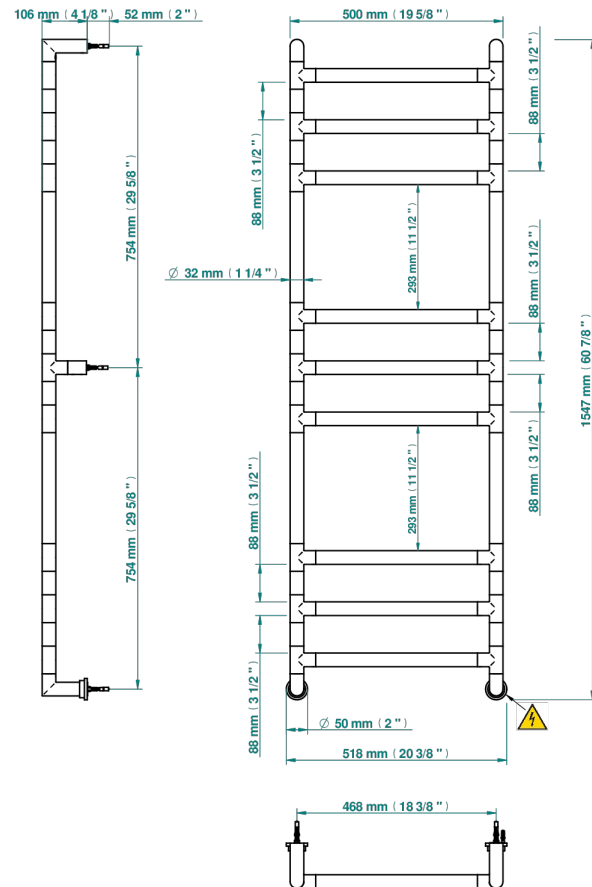

SECHE-SERVIETTES CONTEMPORAIN

B6B-TWR9E

Полотенцесушитель Современный круглый, 9 перекладин, 518 мм x 1548 мм, электрический

THG
PARIS

69855

16/10/2019

ХАРАКТЕРИСТИКИ

- Sèche-serviettes Contemporain
- Полотенцесушитель Современный круглый, 9 перекладин, 518 мм x 1548 мм, электрический

ТЕХНИЧЕСКИЕ ХАРАКТЕРИСТИКИ

- Tension (voltage) : 110V ou 230V
- Puissance (power) : 200W
- IP 55
- CE classe 1, 2
- Hauteur minimale au sol (minimum height from the ground) : 60 cm (24")
- Température maximale (maximum temperature) : 60°C (140°F)