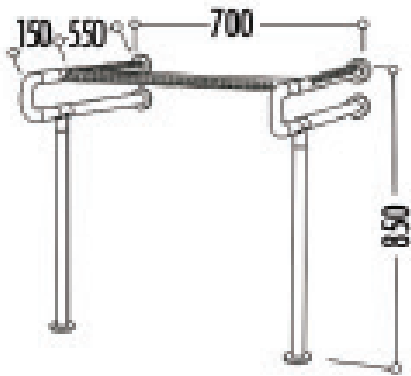

ÖZELLİKLER

Antibakteriyel
Naylon Kaplama

Creavit önceden haber vermeksizin, ürünlerde ve teknik detaylarda değişiklik yapma hakkını saklı tutar. Renkler gerçekte olduğundan farklı görünebilir.

Kalite Yönetim Sistemi

Müşteri Memnuniyeti Belgesi

Çevre Yönetim Sistemi

İş Sağlığı ve Güvenliği Yönetim Sistemi

LGA

Alman Standartlarına Uygunluk Belgesi

kiwa

Hollanda Standartlarına Uygunluk Belgesi

GOST - R

Rusya Standartlarına Uygunluk Belgesi

UKRSEPRO

Ukrayna Standartlarına Uygunluk Belgesi

İsrail Standartlarına Uygunluk Belgesi

Nijerya Standartlarına Uygunluk Belgesi

Türk Standartlarına Uygunluk Belgesi