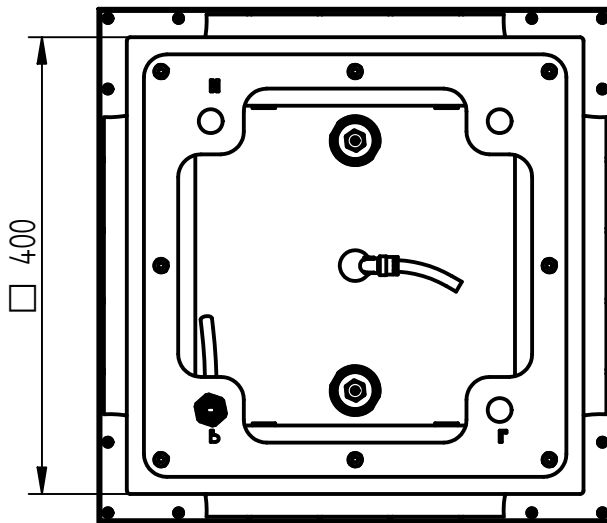

Cromoterapia  
2 PZ

SILICONARE SU FUGHE  
RIVESTIMENTO E TAGLI  
GUARNIZIONE

**BELLOSTA**  
rubinetterie

rubinetti d'autore  
made in Italy

**Articolo**

**6531/4/D/B1/E + 654107**

**Descrizione**

Sistema doccia 450x450 cromoterapia da controsoffitto