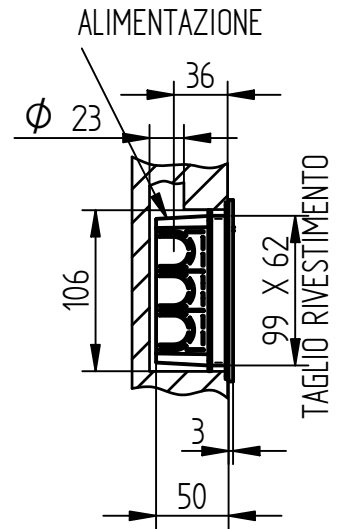

Cromoterapia  
2 PZ

SILICONARE SU FUGHE  
RIVESTIMENTO E TAGLI  
GUARNIZIONE

**BELLOSTA**  
rubinetterie

rubinetti d'autore  
made in Italy

**Articolo**

**6531/4/D/B1/E + 654107**

**Descrizione**

Sistema doccia 450x450 cromoterapia da controsoffitto