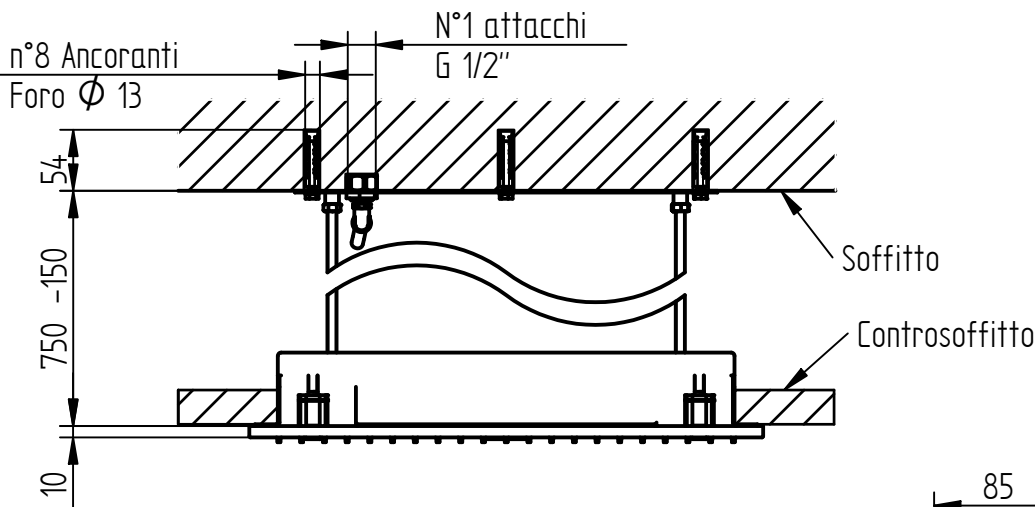

Cromoterapia  
2 PZ

SILICONARE SU FUGHE  
RIVESTIMENTO E TAGLI  
GUARNIZIONE

**BELLOSTA**  
rubinetterie

rubinetti d'autore  
made in Italy

**Articolo**

**6531/4/D/B1/E + 654107**

**Descrizione**

Sistema doccia 450x450 cromoterapia da controsoffitto