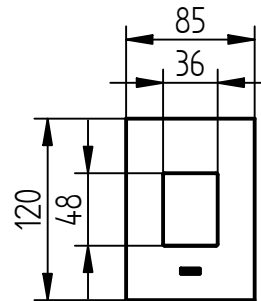

Cromoterapia  
2 PZ

SILICONARE SU FUGHE  
RIVESTIMENTO E TAGLI  
GUARNIZIONE

**BELLOSTA**  
rubinetterie

rubinetti d'autore  
made in Italy

**Articolo**

**6531/4/D/B1/E + 654107**

**Descrizione**

Sistema doccia 450x450 cromoterapia da controsoffitto