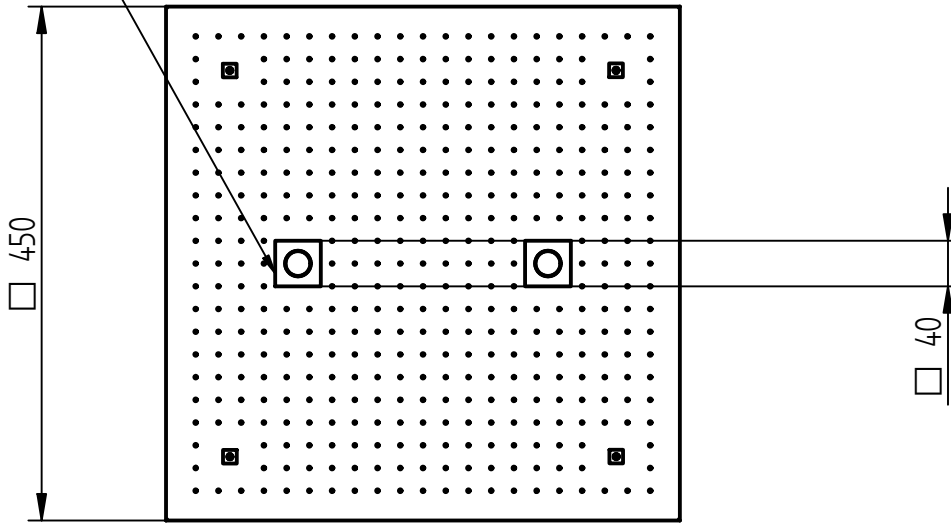

Cromoterapia  
2 PZ

SILICONARE SU FUGHE  
RIVESTIMENTO E TAGLI  
GUARNIZIONE

**BELLOSTA**  
rubinetterie

rubinetti d'autore  
made in Italy

**Articolo**

**6531/4/D/B1/E + 654107**

**Descrizione**

Sistema doccia 450x450 cromoterapia da controsoffitto