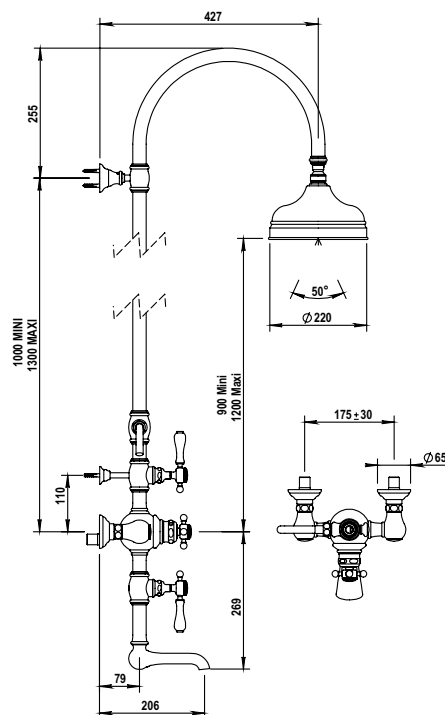

Réf. **01.754**

Mitigeur thermostatique bain-douche mural complet

EN OPTION / OPTIONAL

Colonne de douche avec pomme
ø 270 mm Réf. 6977.
Shower column with head
ø 270 mm Ref. 6977.

CARACTÉRISTIQUES

Mitigeur thermostatique bain-douche mural complet
entraxe 175 ± 30 mm, douche sur colonne + pomme ø 220 anti-
calcaire + douchette + flexible + crochet

Complete thermostatic wall bath-shower mixer centers 175 ± 30 mm,
showerhead Ø 220 mm with anti-scale nozzles on column + handshower
+ flexible hose + wall hook

Débits / Flow rate :

- Pomme de douche / Shower head : **18 L / mn**
- Douchette / Handshower : **14 L / mn**
- Bec / Spout : **35 L / mn**