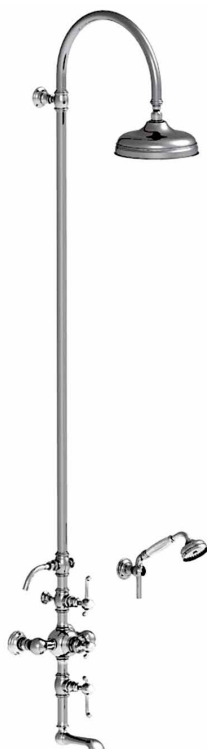

Réf. **01.754**

Mitigeur thermostatique bain-douche mural complet

EN OPTION / OPTIONAL

Colonne de douche avec pomme
ø 270 mm Réf. 6977.
Shower column with head
ø 270 mm Ref. 6977.

CARACTÉRISTIQUES

Mitigeur thermostatique bain-douche mural complet
entraxe 175 ± 30 mm, douche sur colonne + pomme ø 220 anti-
calcaire + douchette + flexible + crochet

Complete thermostatic wall bath-shower mixer centers 175 ± 30 mm,
showerhead Ø 220 mm with anti-scale nozzles on column + handshower
+ flexible hose + wall hook

Débits / Flow rate :

- Pomme de douche / Shower head : **18 L / mn**
- Douchette / Handshower : **14 L / mn**
- Bec / Spout : **35 L / mn**